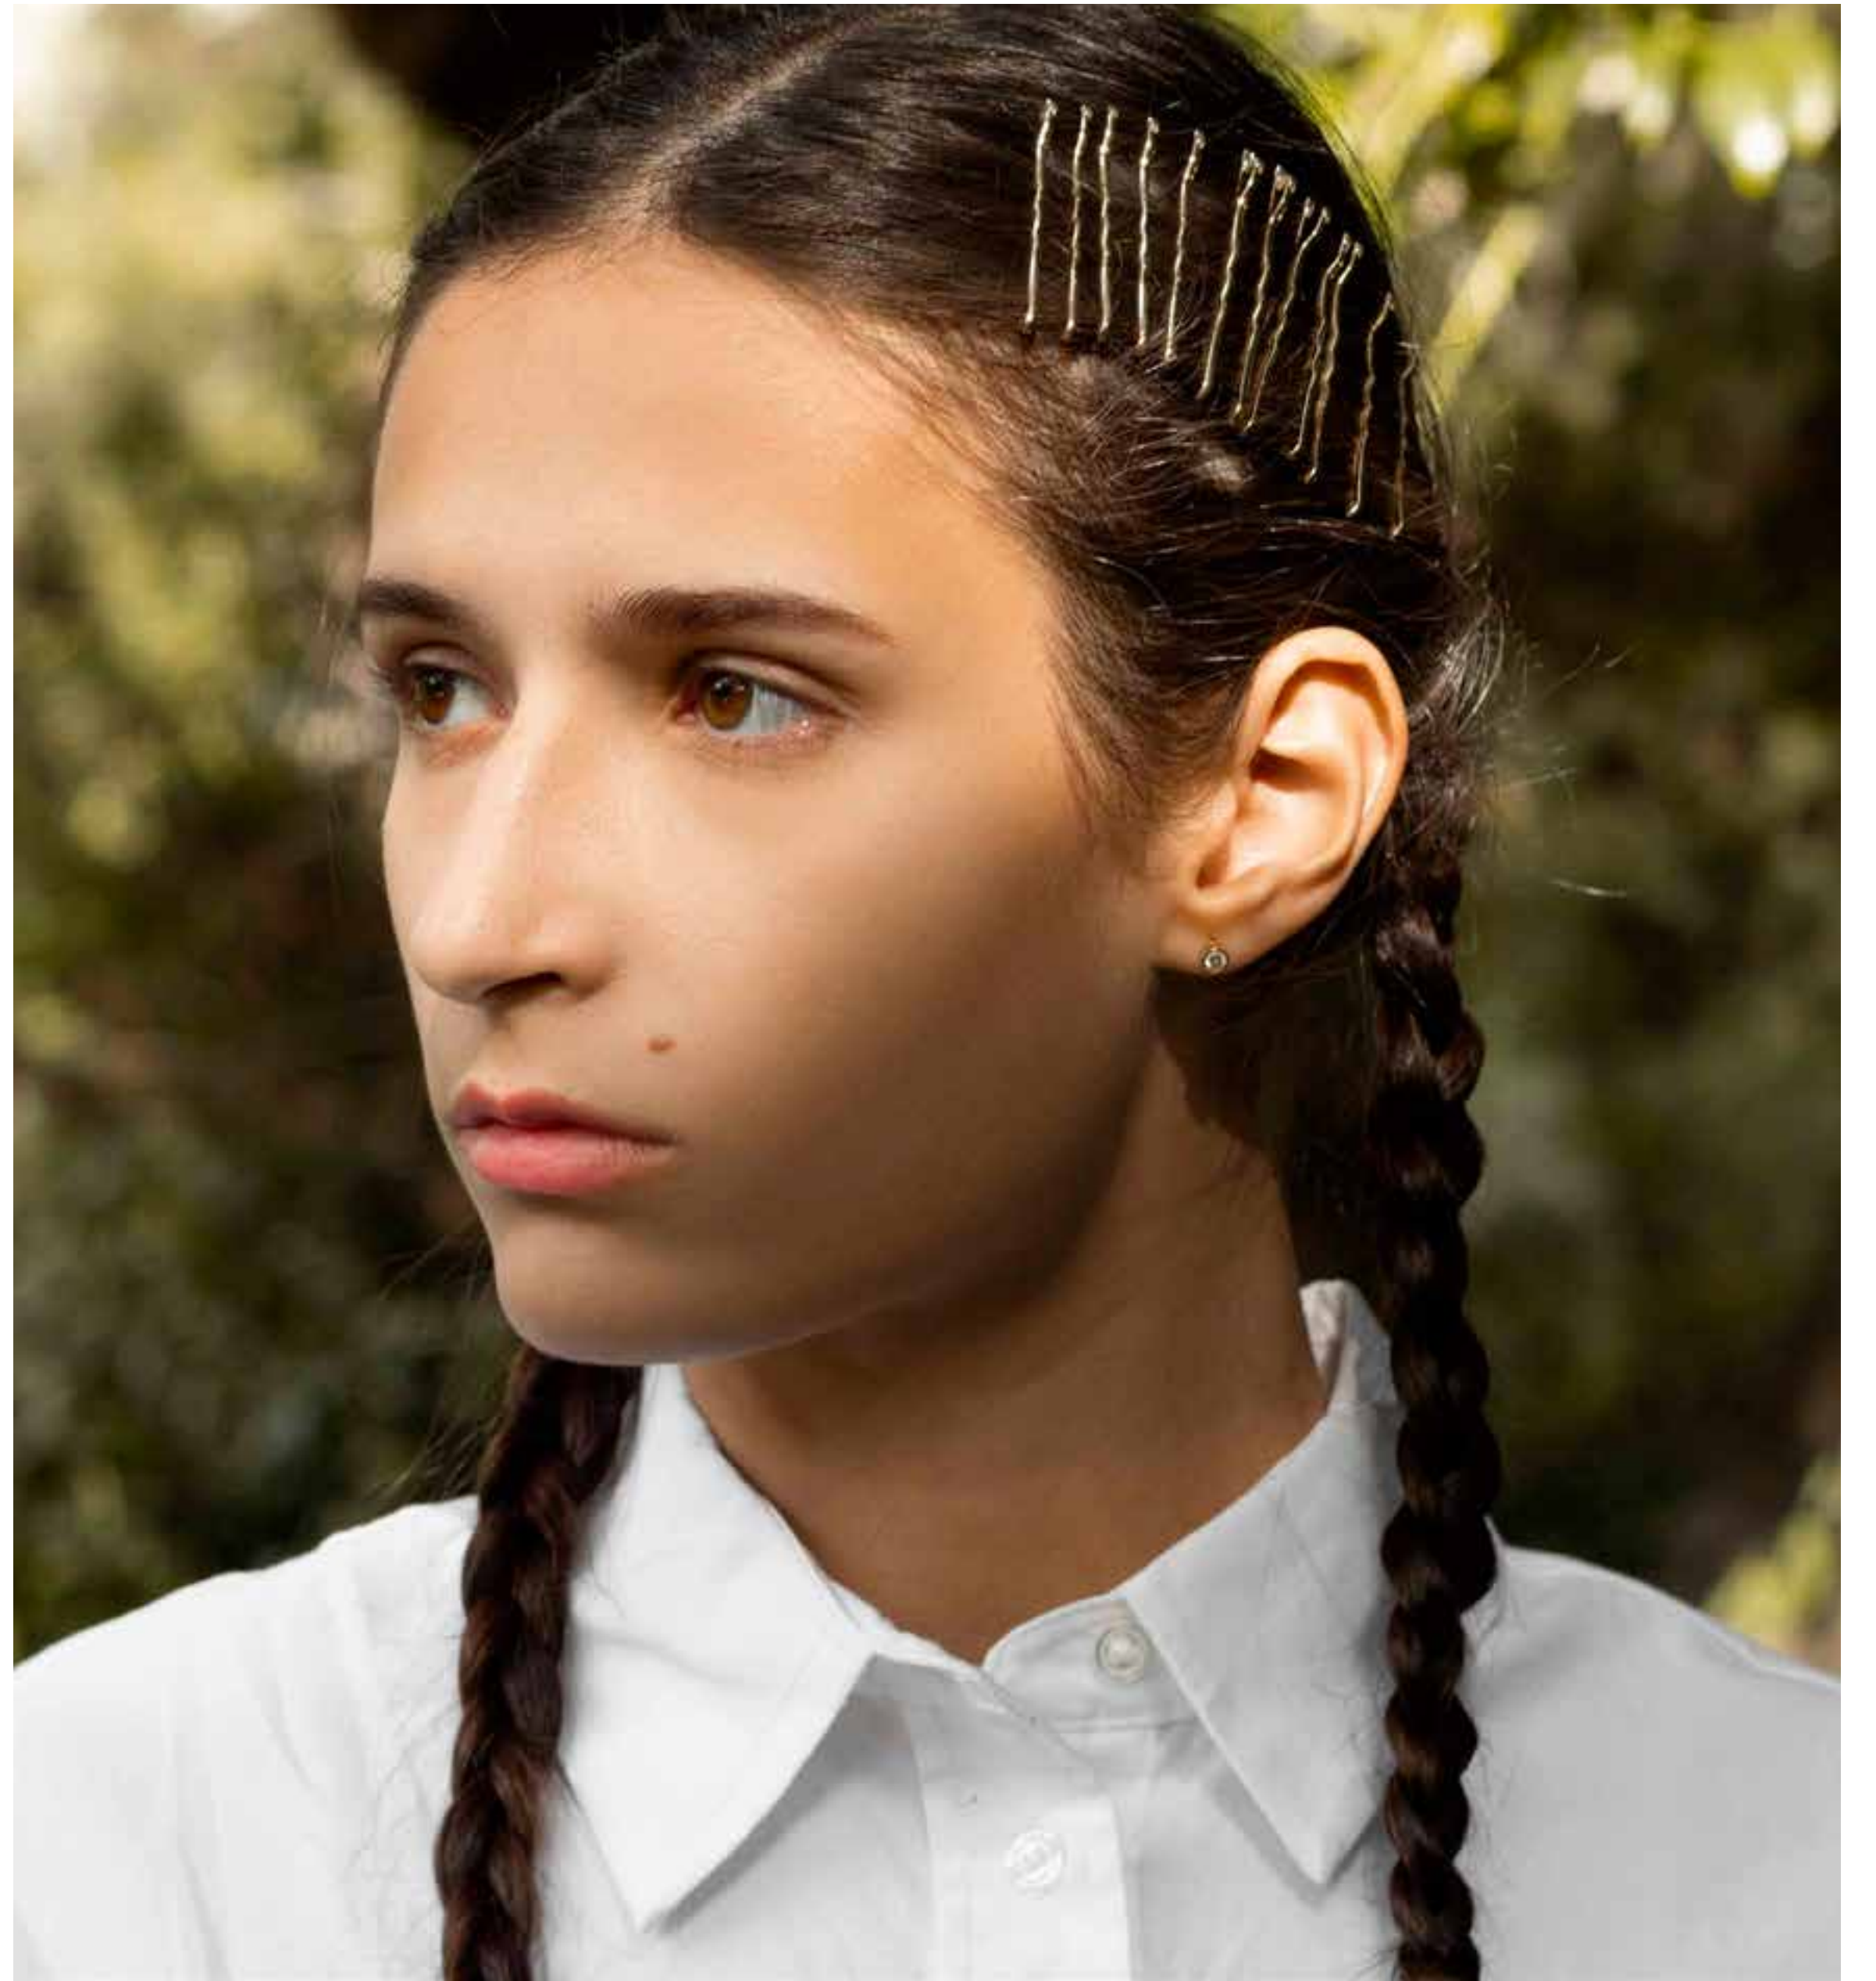


PHOTOGRAPHY PORTFOLIO

CONTACT

+34 665 468 453
C/ Sant Pere Mes Alt 55, 080003

ONLINE

carlosdelapascuarueda@gmail.com
carlosdelapascua.com

VOL. 01

BEST SELECTED WORK 2020 - 2021

Carlos de la Pascua
FASHION AND PORTRAITS