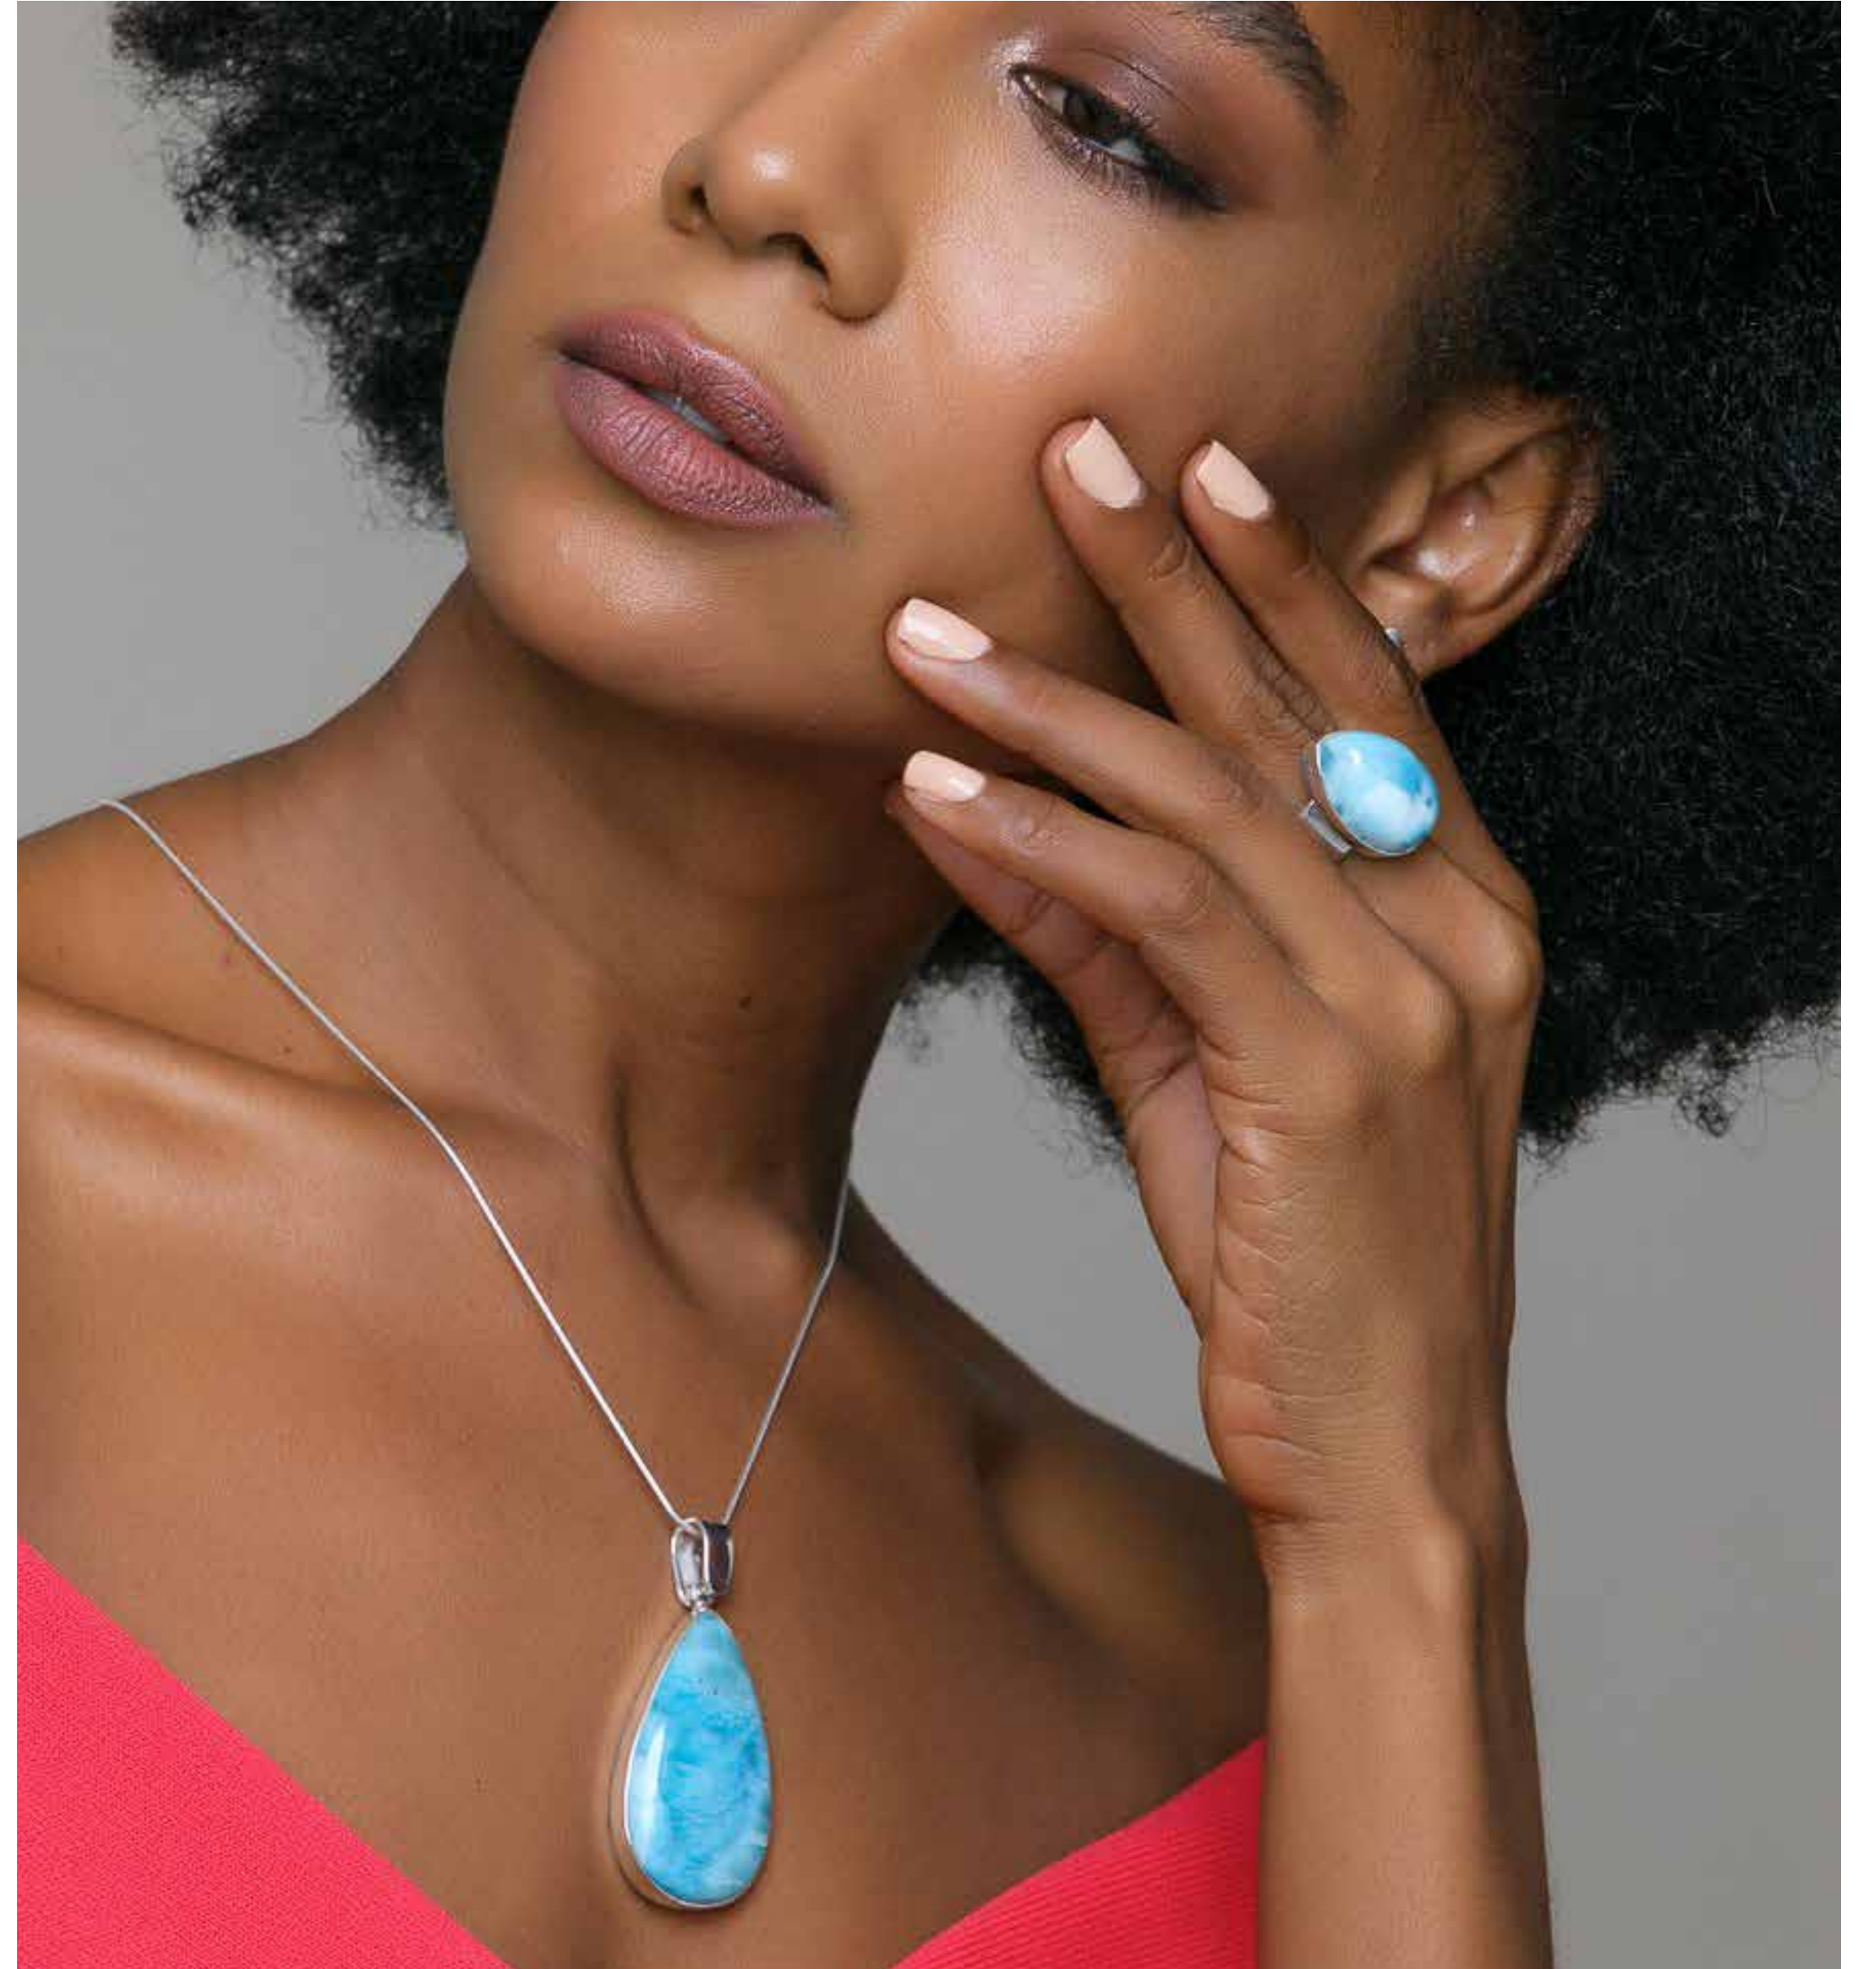


PHOTOGRAPHY PORTFOLIO

CONTACT

+34 665 468 453
C/ Sant Pere Mes Alt 55, 080003

ONLINE

carlosdelapascuarueda@gmail.com
carlosdelapascua.com

VOL. 01

BEST SELECTED WORK 2020 - 2021

Carlos de la Pascua
FASHION AND PORTRAITS