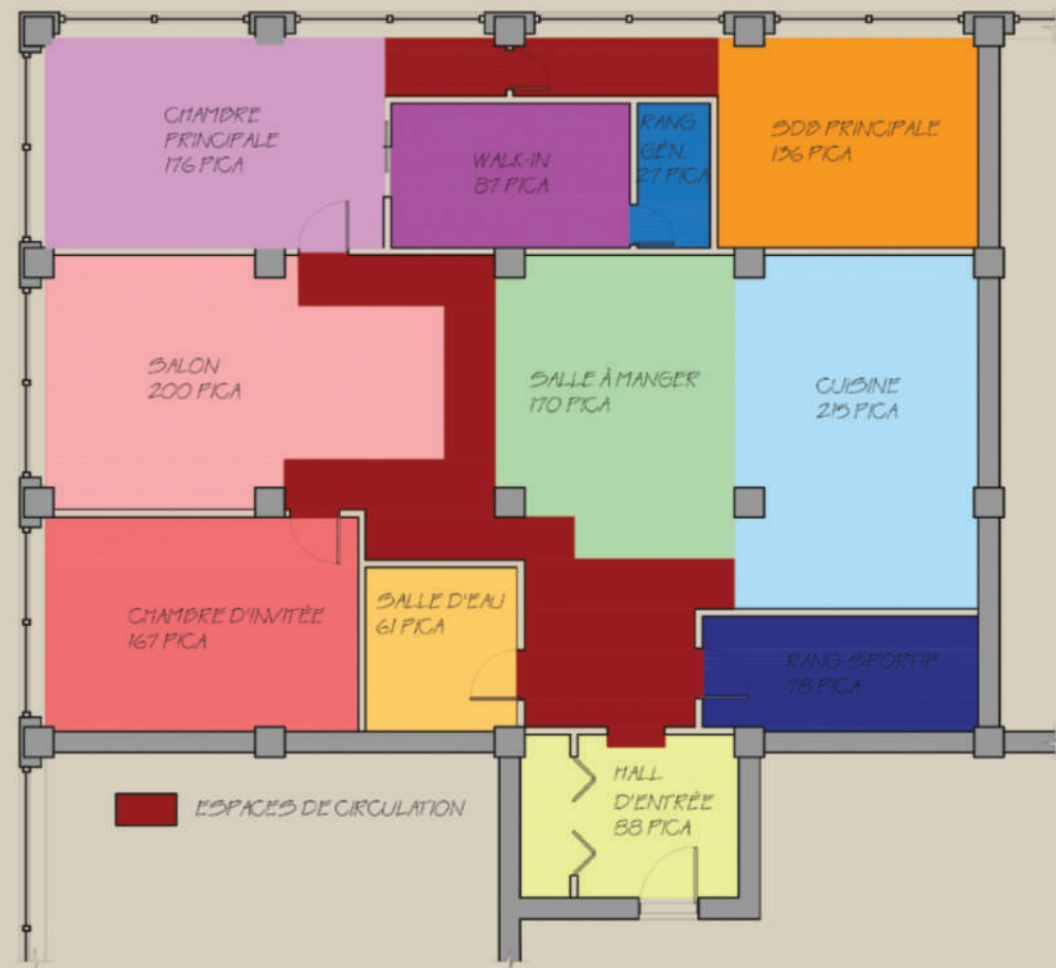

PROJET FINAL
DESIGN D'INTÉRIEUR I
570-DG4-AS - 92325

TRAVAIL PRÉSENTÉ À
JULIE SAUCIER

COLLÈGE LASALLE
12 AOÛT 2021

Loft 910

Pascalie Godin DESIGN

Pour son loft, la cliente aimerait un espace où elle se sentira bien et confortable afin de se détendre après ses journées chargées. L'espace doit être sobre et raffiné. L'utilisation de matière brut devra être mise de l'avant l'authenticité des matériaux utilisés. La cliente souhaite aussi pouvoir accueillir de la visite de manière régulière, elle souhaite donc avoir des espaces prévus à cet effet, dont une chambre d'invité avec bureau ainsi qu'un grand salon et une grande salle à manger pouvant accueillir 8 personnes de manière confortable. Elle souhaite une cuisine laboratoire avec îlot, un endroit pour exposer ses trophées, un espace de rangement pour ses différents sacs de sports et une chambre avec salle de bain attenante et un walk-in.

L'espace est grand, possède des plafonds de 14'-0" avec poutres et 2 murs complets de fenêtre qui permettent de faire entrer la lumière naturelle de manière abondante et de profiter de la vue qu'offre le 9ième étage de l'édifice. Les colonnes et les poutres devront être intégrées dans l'espace de façon harmonieuse, mais les vestiges de l'ancienne usine offrent un cachet incomparable dont il faudra profiter.

<https://www.instagram.com/p/CRgGM4otwTP/>

Les salles de bains auront des lignes simples et épurés. Le mixe du noir du blanc et du doré offre une touche plus chic tout en simplicité. Les divisions architecturales intérieures en verre et en acier apporteront une belle touche de raffinement.

<https://www.instagram.com/p/CJpP0-YI20C/>

Une grande table de bois au centre du loft apportera de la chaleur et permettra de souper en famille et entre amis de manière confortable. La table en bois associée avec des chaises fauteuils en cuir apporteront un effet chic et haut de gamme à l'espace.