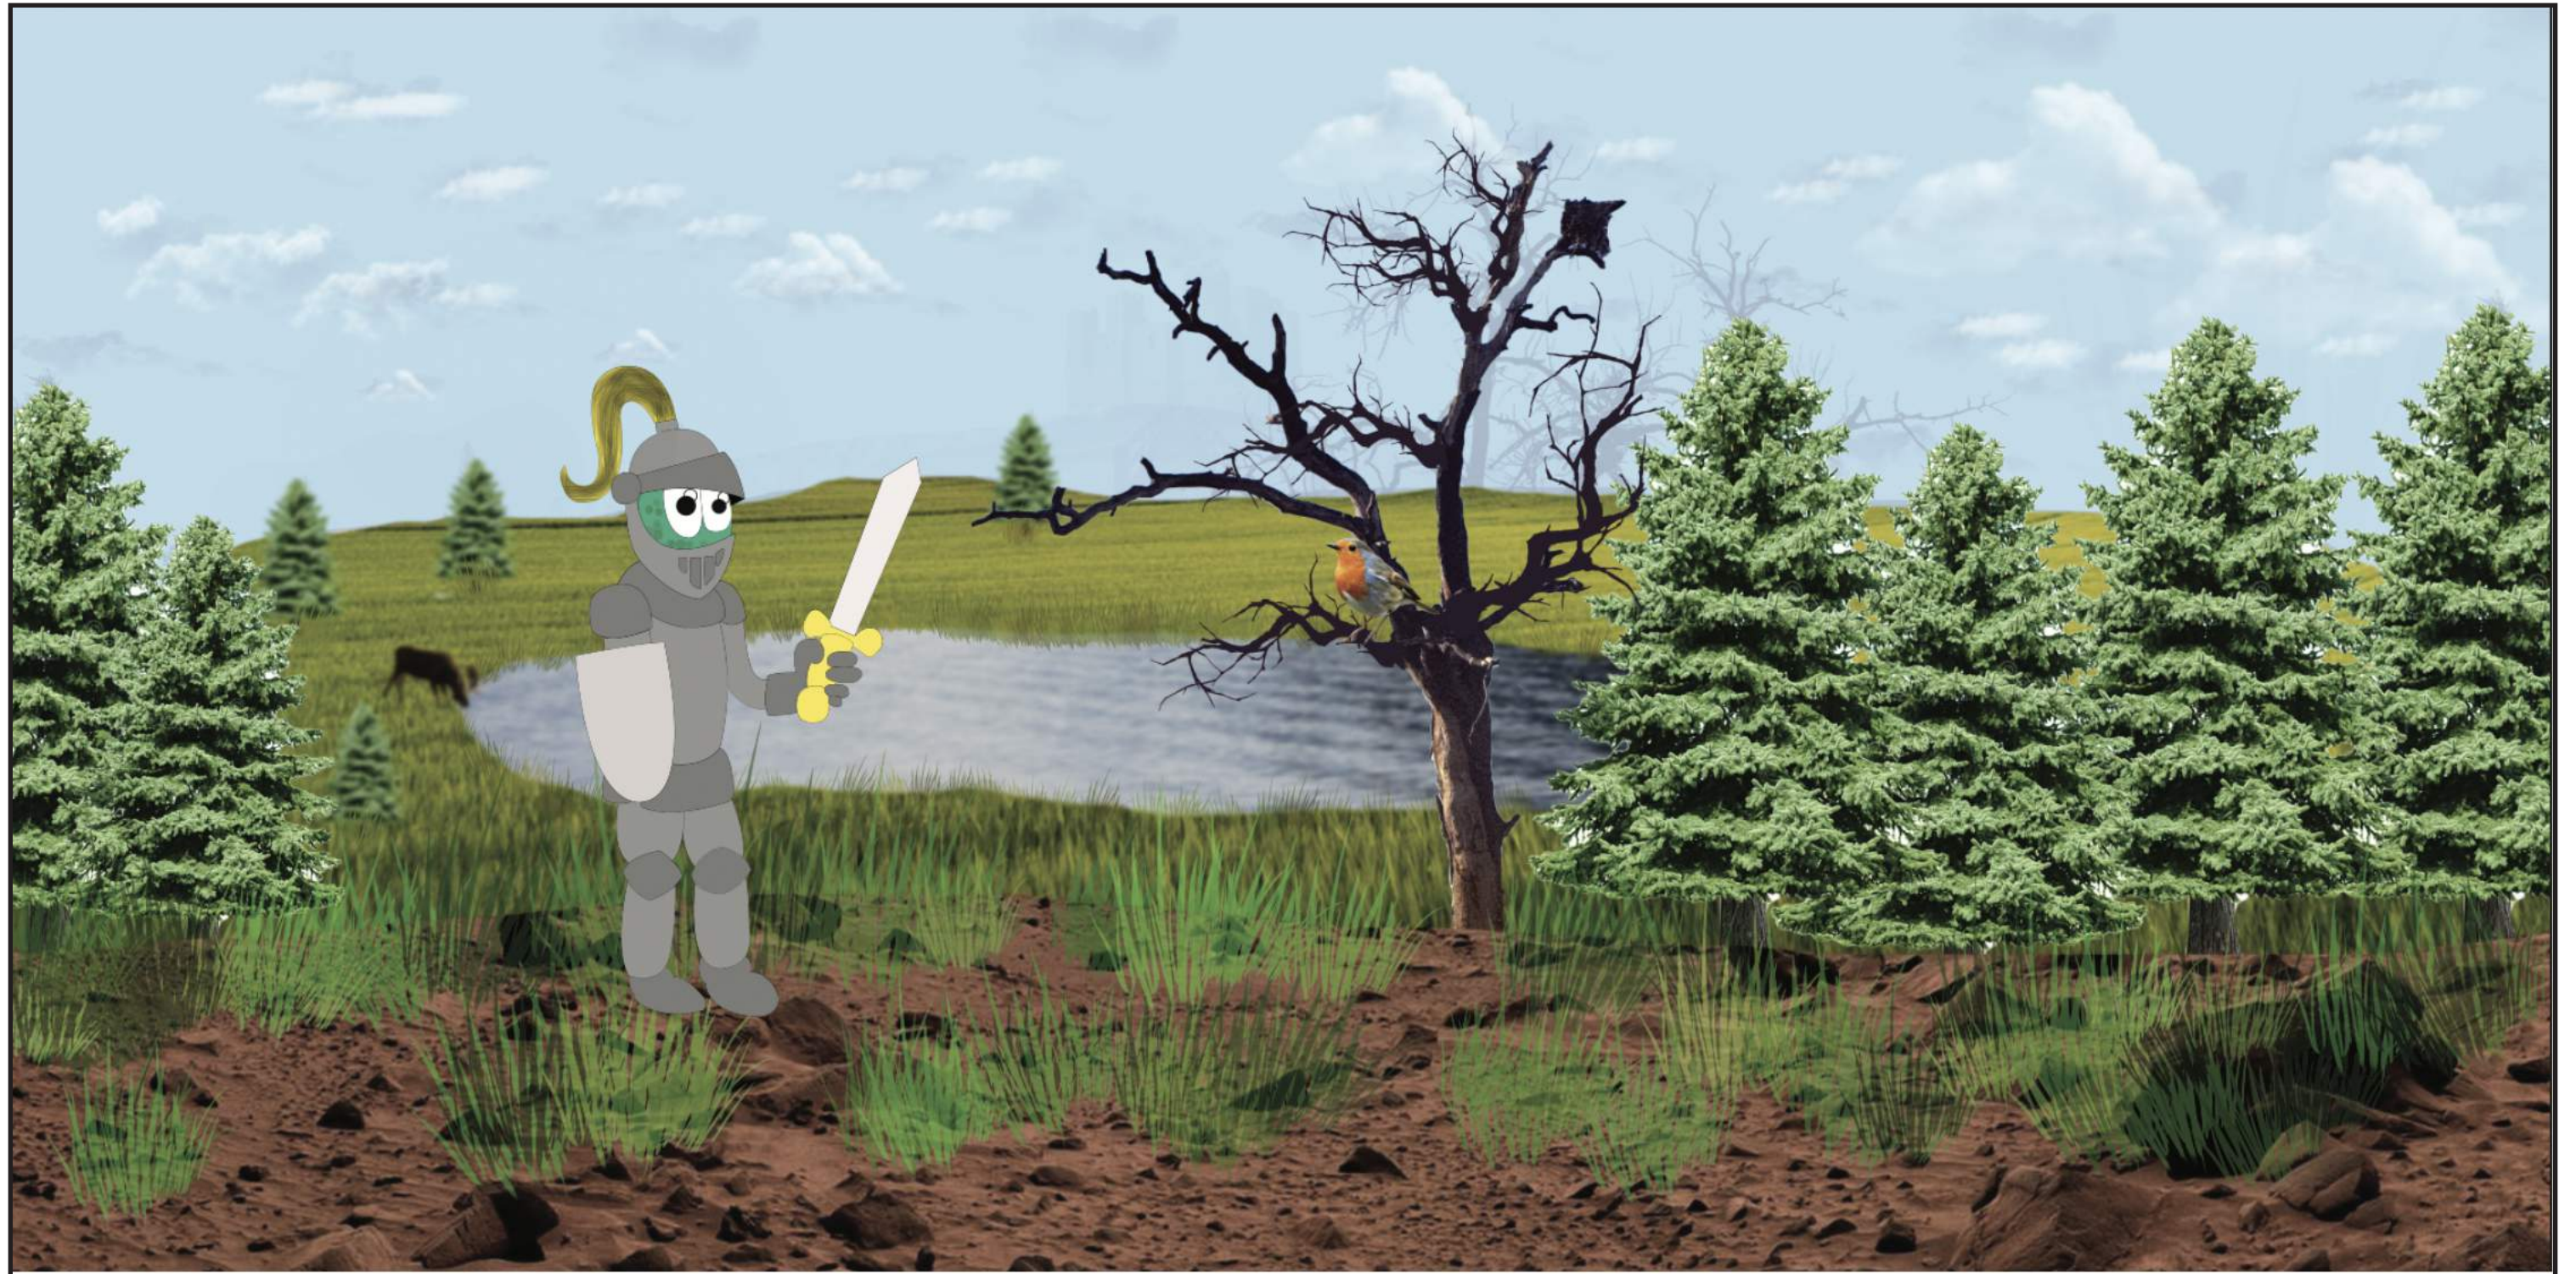

Proceso Matte Painting