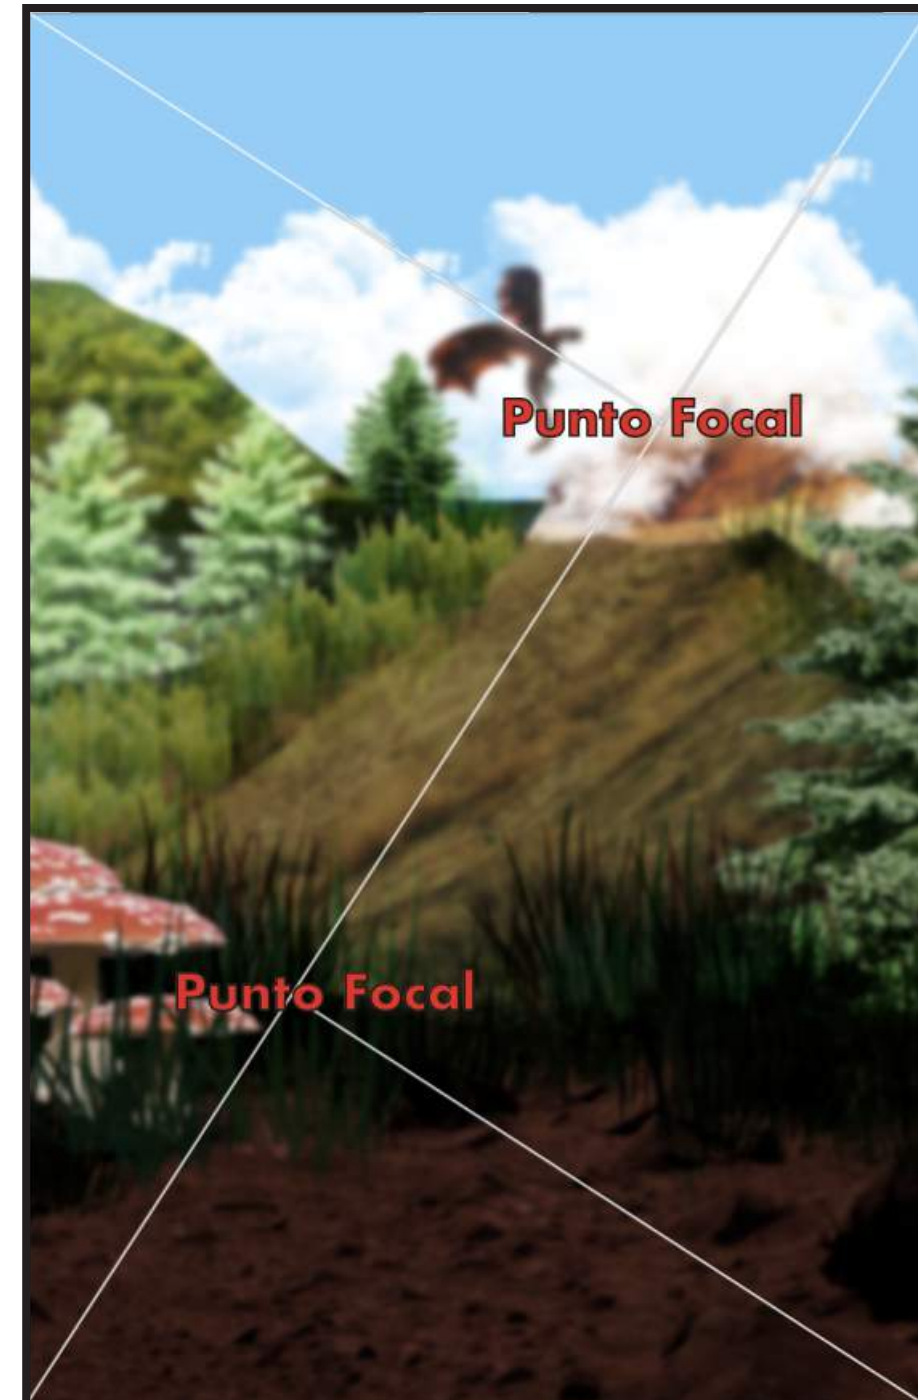

Proyecto Final

Diseño por Computadora II
Prof. Mónica Basstos
Jose Cordero
2021

Sinopsis

La historia trata sobre un caballero llamado Iggy de grandes ojos y gran corazón que viene desde un lugar muy muy lejano por que fue encomendado la misión de rescatar a la hija del gobernador de su pueblo quien fue secuestrada y se mantiene cautiva en una torre de un castillo de un rey cuyo nombre no debe nombrarse, para esto fue seleccionado entre varios participantes y fue entrenado así para su misión debido a que el pueblo no es un lugar de caballeros más de campesinos por lo que inicia un viaje de aventuras donde enfrenta sus propios miedos al enfrentarse a situaciones extremas, lo admirable de Iggy es que realmente es muy miedoso pero muy aventurero y arriesgado, por lo que su "formación" como caballero inicia en el momento en que es caballero y esto lo lleva a situaciones de peligro y a aventuras que nunca tienen un desenlace certero.

Afiche 1

Afiche 2

Afiche 3

Moodboard Películas

Retículas Afiche

Retícula triangular

Retícula de tercios

Retícula triangular