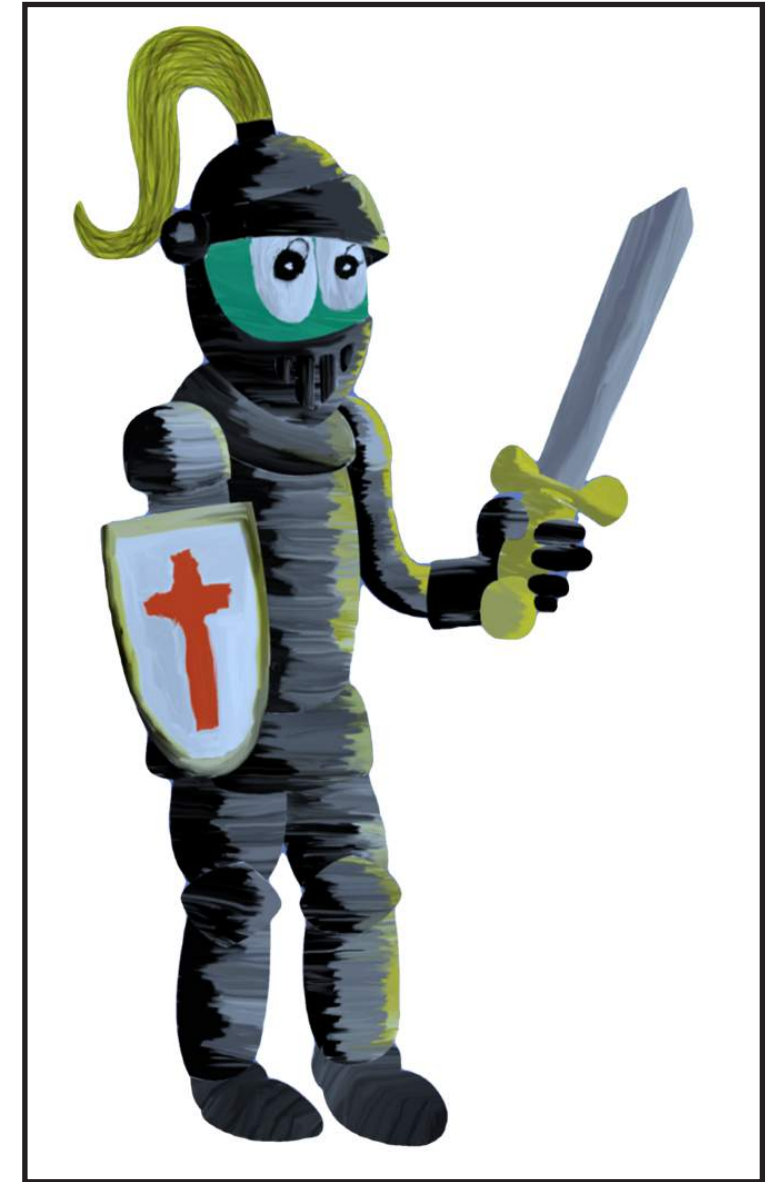

Proyecto Final

Diseño por Computadora II
Prof. Mónica Basstos
Jose Cordero
2021

Sinopsis

La historia trata sobre un caballero llamado Iggy de grandes ojos y gran corazón que viene desde un lugar muy muy lejano por que fue encomendado la misión de rescatar a la hija del gobernador de su pueblo quien fue secuestrada y se mantiene cautiva en una torre de un castillo de un rey cuyo nombre no debe nombrarse, para esto fue seleccionado entre varios participantes y fue entrenado así para su misión debido a que el pueblo no es un lugar de caballeros más de campesinos por lo que inicia un viaje de aventuras donde enfrenta sus propios miedos al enfrentarse a situaciones extremas, lo admirable de Iggy es que realmente es muy miedoso pero muy aventurero y arriesgado, por lo que su "formación" como caballero inicia en el momento en que es caballero y esto lo lleva a situaciones de peligro y a aventuras que nunca tienen un desenlace certero.

Perfil Psicológico

- *Vive en una casa de paja*
- *Come frutas silvestres y animales salvajes*
- *Tiene 21 años*
- *Es noble y de buen corazón*
- *Miedoso*
- *Letras I e G*
- *Se aventura por el mundo tratando de rescatar la hija del gobernador de su pueblo*
- *Ojos negros*

Moodboard Personaje

Paleta de Colores

Brochas

Procesos

Sketch

Mancha

Avance

Entrega