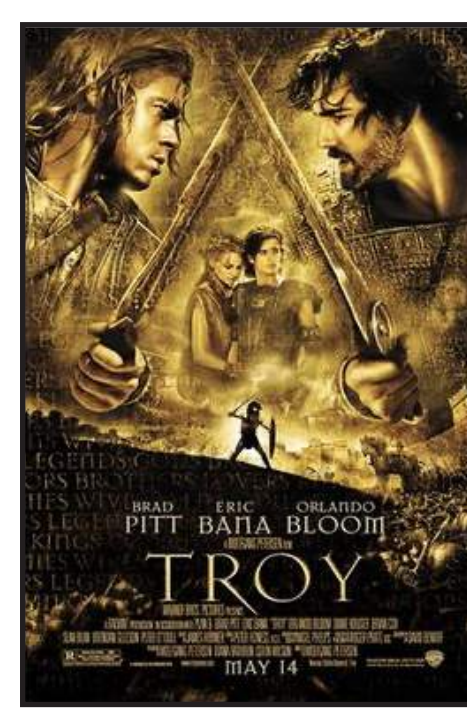

Proyecto Final

Diseño por Computadora II
Prof. Mónica Basstos
Jose Cordero
2021

Sinopsis

La historia trata sobre un caballero llamado Iggy de grandes ojos y gran corazón que viene desde un lugar muy muy lejano por que fue encomendado la misión de rescatar a la hija del gobernador de su pueblo quien fue secuestrada y se mantiene cautiva en una torre de un castillo de un rey cuyo nombre no debe nombrarse, para esto fue seleccionado entre varios participantes y fue entrenado así para su misión debido a que el pueblo no es un lugar de caballeros más de campesinos por lo que inicia un viaje de aventuras donde enfrenta sus propios miedos al enfrentarse a situaciones extremas, lo admirable de Iggy es que realmente es muy miedoso pero muy aventurero y arriesgado, por lo que su "formación" como caballero inicia en el momento en que es caballero y esto lo lleva a situaciones de peligro y a aventuras que nunca tienen un desenlace certero.

Afiche 1

Afiche 2

Afiche 3

Moodboard Películas

Retículas Afiche

Retícula triangular

Retícula de tercios

Retícula triangular