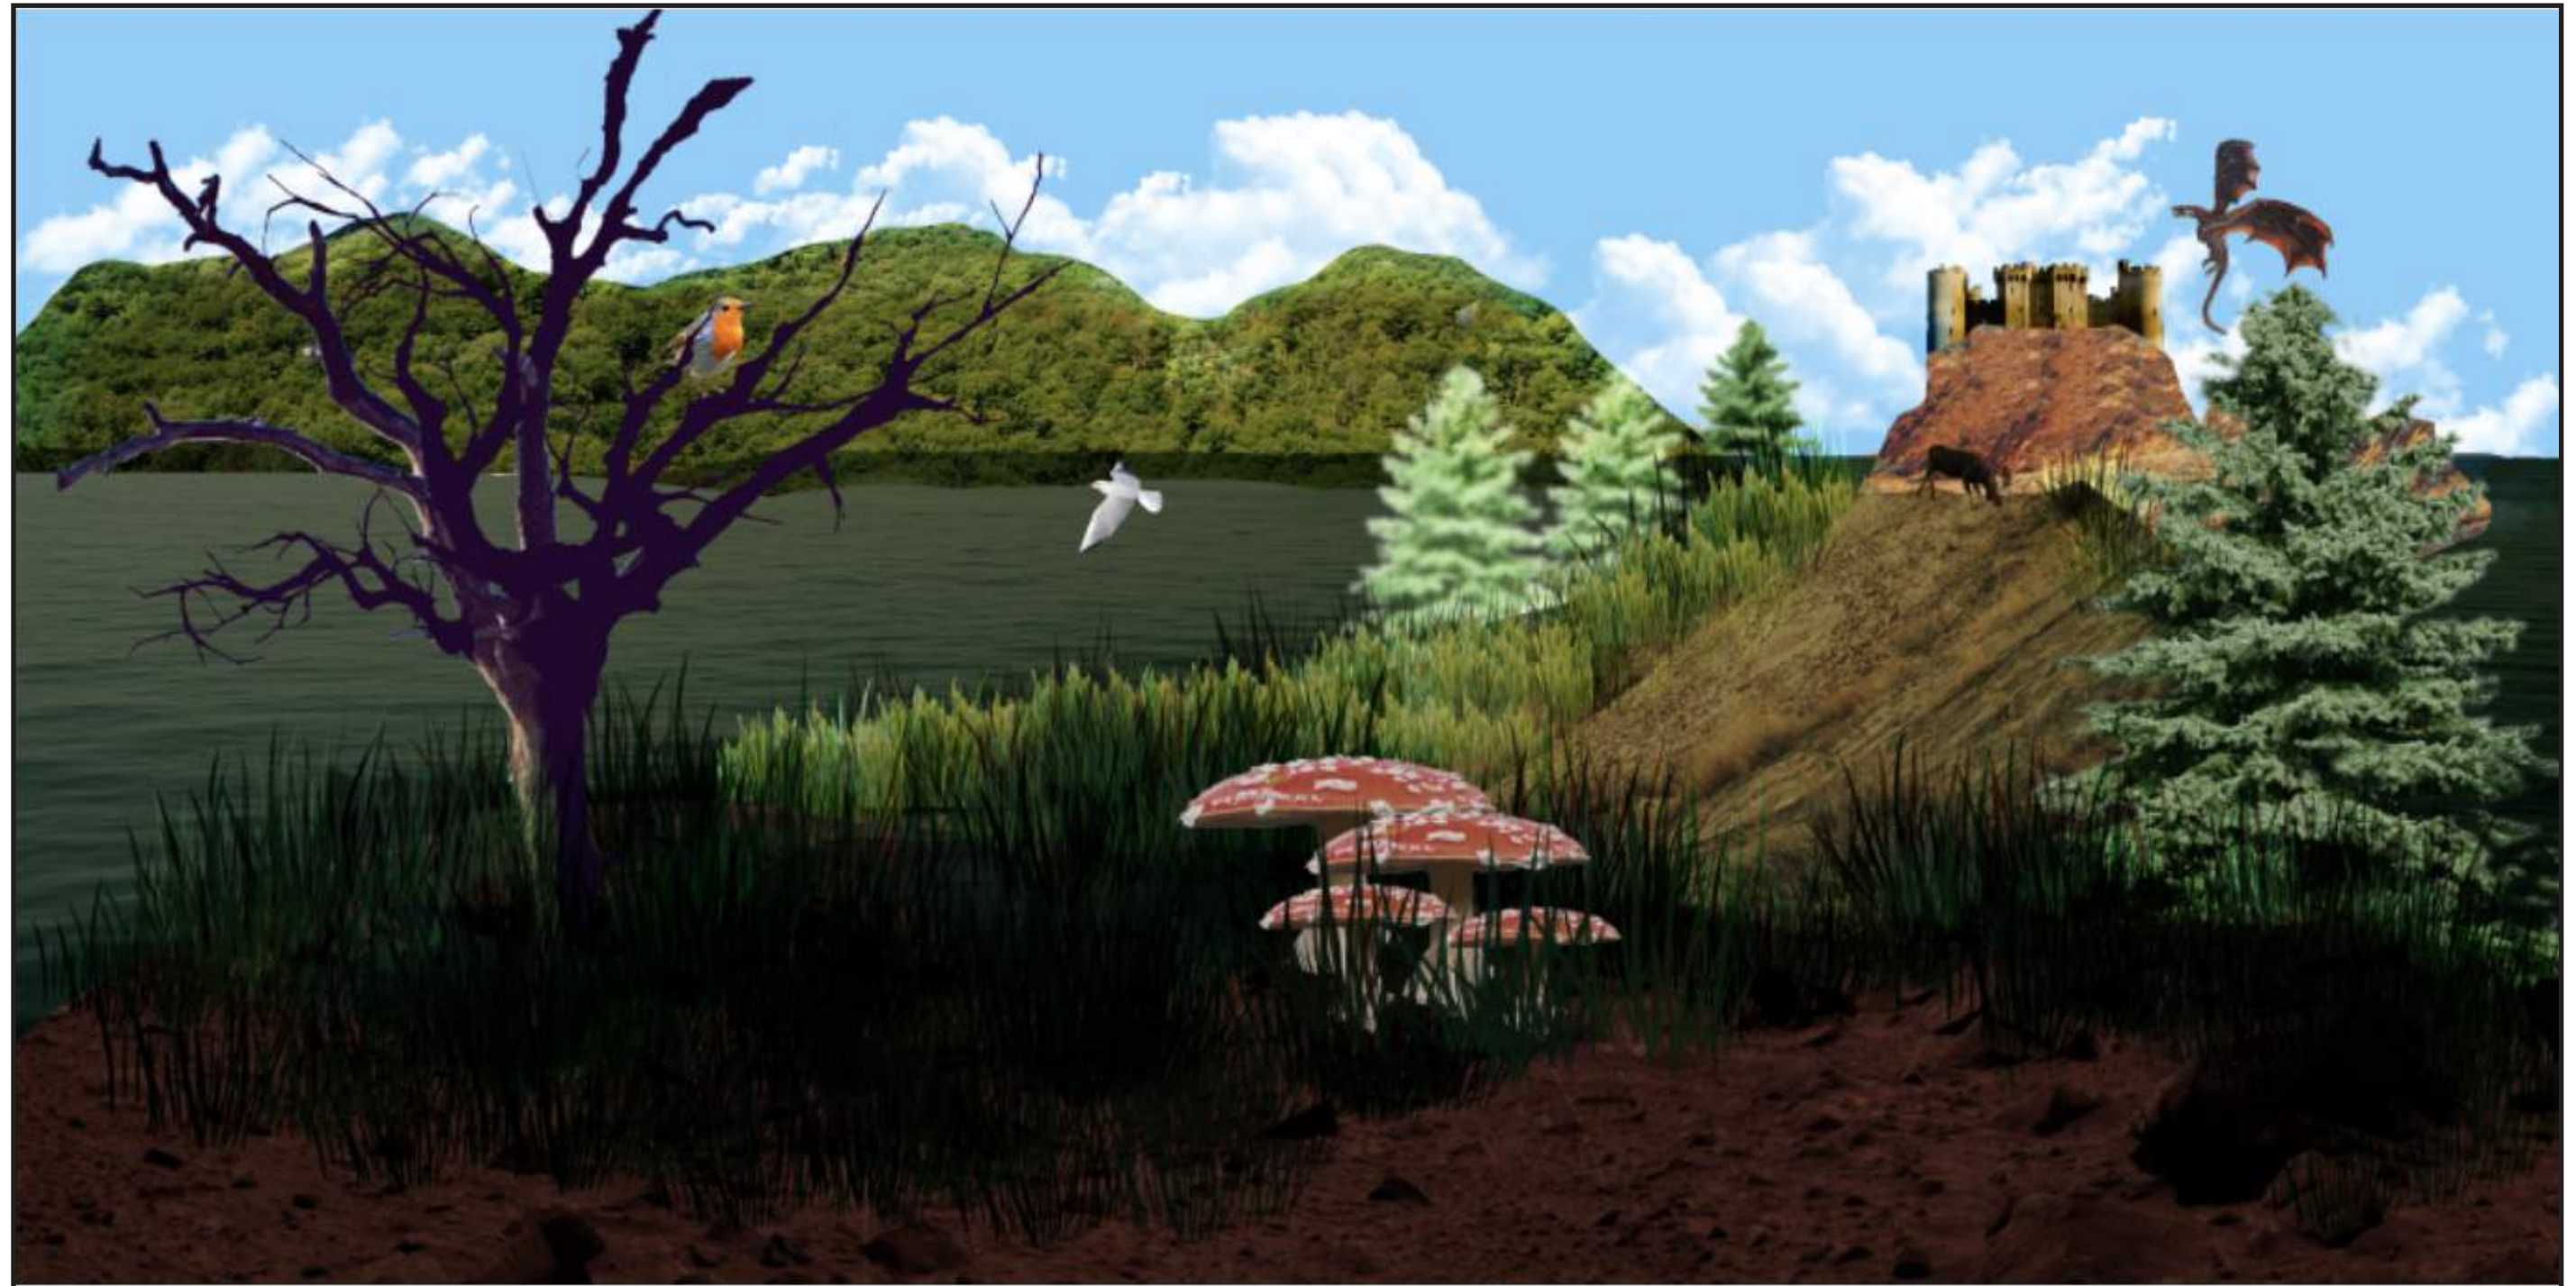

Entrega Matte Painting