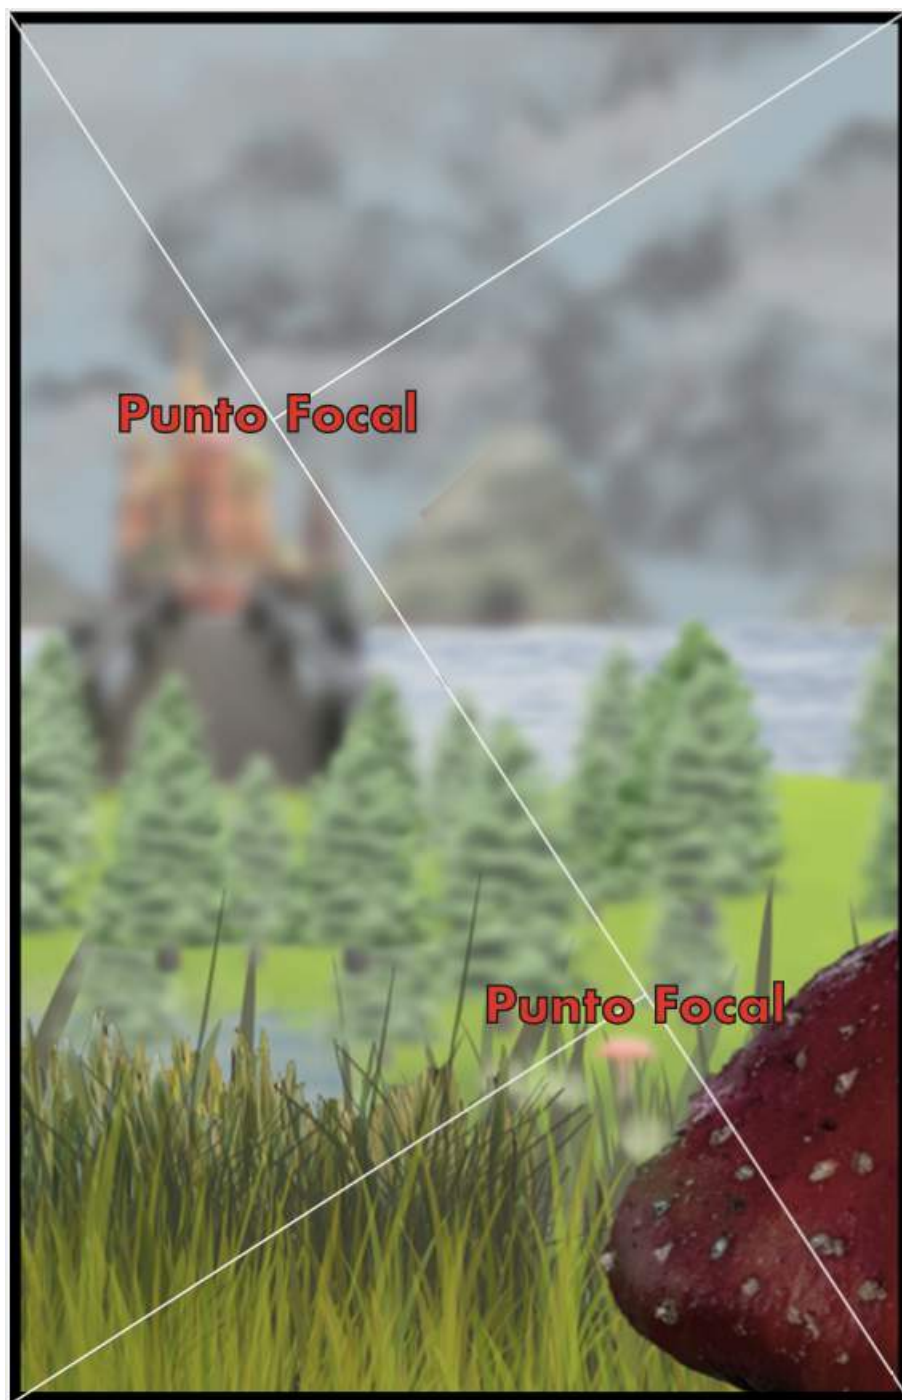

Proyecto Final

Diseño por Computadora II
Prof. Mónica Basstos
Jose Cordero
2021

Sinopsis

La historia trata sobre un caballero llamado Iggy de grandes ojos y gran corazón que viene desde un lugar muy muy lejano por que fue encomendado la misión de rescatar a la hija del gobernador de su pueblo quien fue secuestrada y se mantiene cautiva en una torre de un castillo de un rey cuyo nombre no debe nombrarse, para esto fue seleccionado entre varios participantes y fue entrenado así para su misión debido a que el pueblo no es un lugar de caballeros más de campesinos por lo que inicia un viaje de aventuras donde enfrenta sus propios miedos al enfrentarse a situaciones extremas, lo admirable de Iggy es que realmente es muy miedoso pero muy aventurero y arriesgado, por lo que su "formación" como caballero inicia en el momento en que es caballero y esto lo lleva a situaciones de peligro y a aventuras que nunca tienen un desenlace certero.

Afiche 1

Afiche 2

Afiche 3

Moodboard Películas

Retículas Afiche

Retícula triangular

Retícula de tercios

Retícula triangular