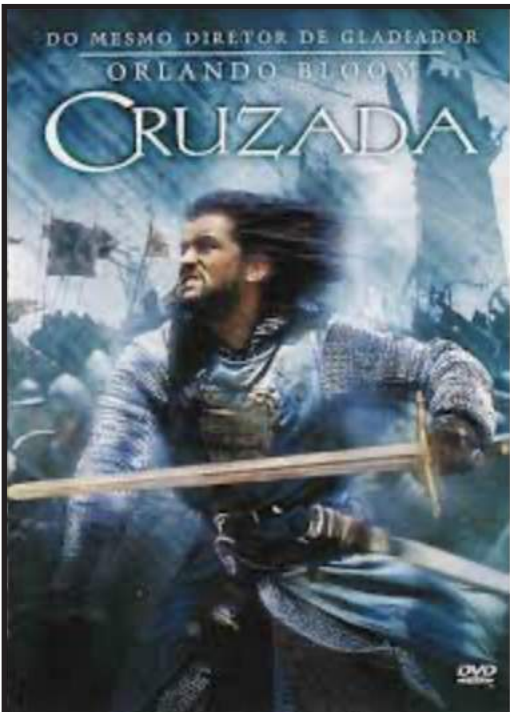

Proyecto Final

Diseño por Computadora II
Prof. Mónica Basstos
Jose Cordero
2021

Sinopsis

La historia trata sobre un caballero llamado Iggy de grandes ojos y gran corazón que viene desde un lugar muy muy lejano por que fue encomendado la misión de rescatar a la hija del gobernador de su pueblo quien fue secuestrada y se mantiene cautiva en una torre de un castillo de un rey cuyo nombre no debe nombrarse, para esto fue seleccionado entre varios participantes y fue entrenado así para su misión debido a que el pueblo no es un lugar de caballeros más de campesinos por lo que inicia un viaje de aventuras donde enfrenta sus propios miedos al enfrentarse a situaciones extremas, lo admirable de Iggy es que realmente es muy miedoso pero muy aventurero y arriesgado, por lo que su "formación" como caballero inicia en el momento en que es caballero y esto lo lleva a situaciones de peligro y a aventuras que nunca tienen un desenlace certero.

Afiche 1

Afiche 2

Afiche 3

Moodboard Películas

Retículas Afiche

Retícula triangular

Retícula de tercios

Retícula triangular