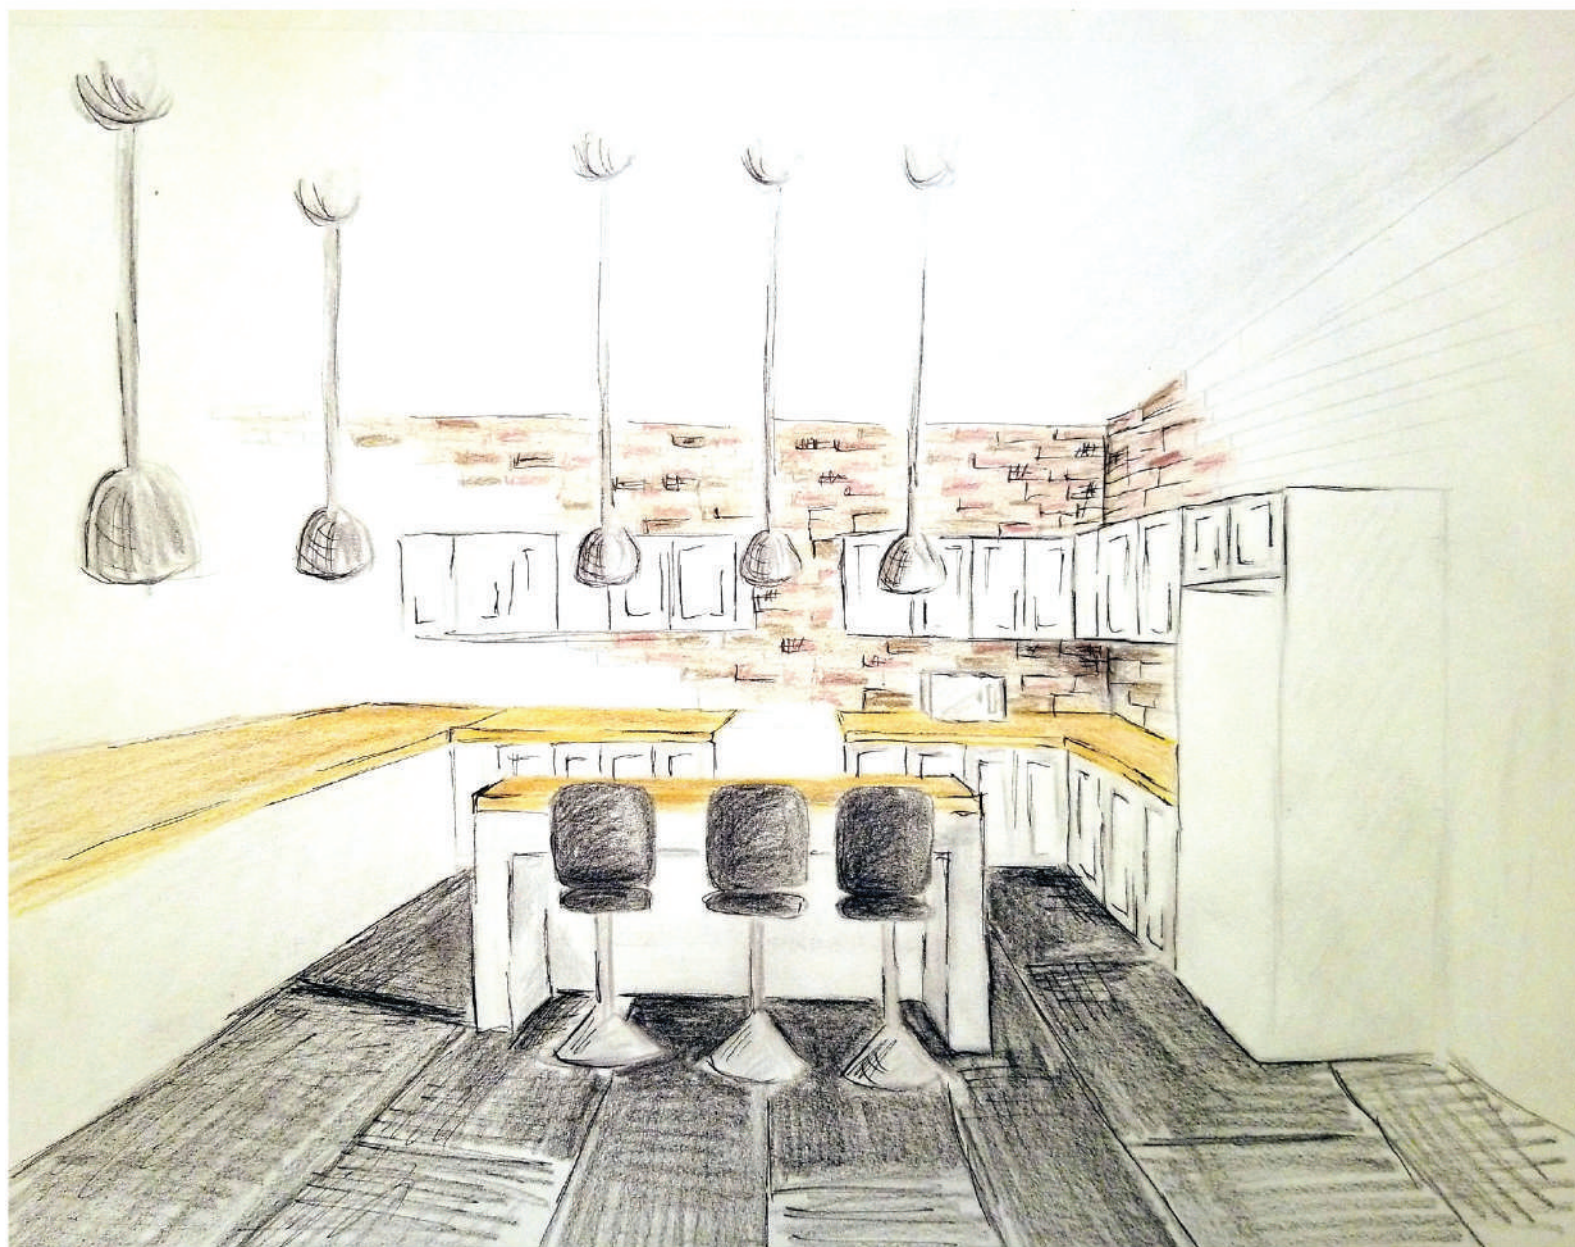

INSTALLATION MURS ZONE
DÉTENTE (HALL) ET HALL D'ENTRÉE

PROJET FINAL
PLANIFICATION AMÉNAGEMENT INTÉRIEUR
AUDREY-ANNE MATTE 1835671
8 DÉCEMBRE 2019

PROJET FINAL
PLANIFICATION AMÉNAGEMENT INTÉRIEUR
AUDREY-ANNE MATTE 1835671
8 DÉCEMBRE 2019