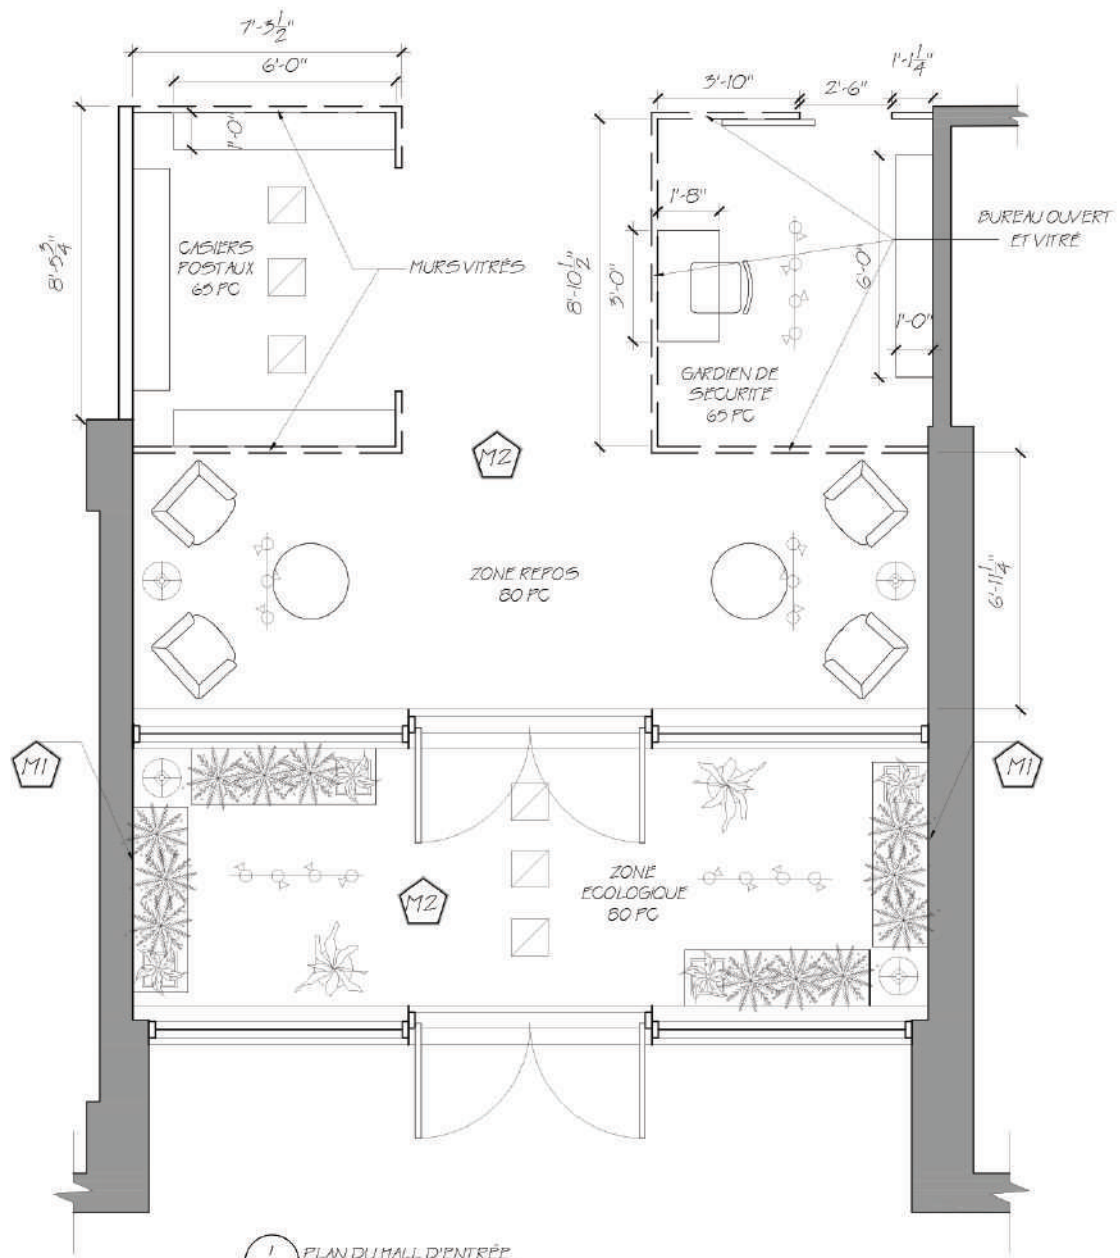

PAGE 4

CARTON D'ÉCHANTILLONS

PAGE 5

PERSPECTIVE D'ENTRÉE

PAGE 6

PERSPECTIVE SALLE MULTIFONCTIONS

1 PLAN DU MALL D'ENTRÉE
1 ECHELLE 1/4" = 1'-0"

PROJET FINAL
PLANIFICATION AMÉNAGEMENT INTÉRIEUR
AUDREY-ANNE MATTE 1835671
8 DÉCEMBRE 2019

SALLE MULTIFONCTIONS
920 PC

CUISINE
217 PC

SDB
92 PC

1 PLAN SALLE MULTIFONCTIONS
2 ESCALE 1/4" = 1'-0"

PROJET FINAL
PLANIFICATION AMÉNAGEMENT INTÉRIEUR
AUDREY-ANNE MATTE 1835671
8 DÉCEMBRE 2019

LUMINAIRES

ÉCLAIRAGE GÉNÉRAL
PLAFONNIER AU DEL, 3000K, #30216
ROYAUME DU LUMINAIRE
https://www.royaumeluminaire.com/produits/12121_plafonnier

CETTE LAMPE SUR PIED, UTILISÉ DANS LE HALL ET LA SALLE MULTIFONCTIONS, COIN DÉTENTE, COMME ÉCLAIRAGE D'APPOINT. DU STYLE CHIC, QUI DONNE UN CÔTÉ CHALEUREUX ET RELAXANT À LA PIÈCE.

ÉCLAIRAGE FONCTIONNEL
LUMINAIRE DIRECTIONNEL AU DEL, 5000K, #10109
ROYAUME DU LUMINAIRE
https://www.royaumeluminaire.com/produits/133_luminaire-directionnel

INSTALLATION SUR MUR DU HALL
D'ENTRÉE

MATÉRIAUX

ÉRABLE SOLIDE LAMINÉ #2511297
DIM : 97" X 25" X 1-1/2"
FINI : HUILÉ

<https://www.richelieu.com/ca/fr/categorie/accessoires-de-cuisine-et-salle-de-bain/cuisine/comptoirs-et-accessoires/comptoirs-et-dessus-lots/dessus-de-comptoir-en-bois-solide/1034482/sku-2511297>
INSTALLATION COMPTOIR CUISINE