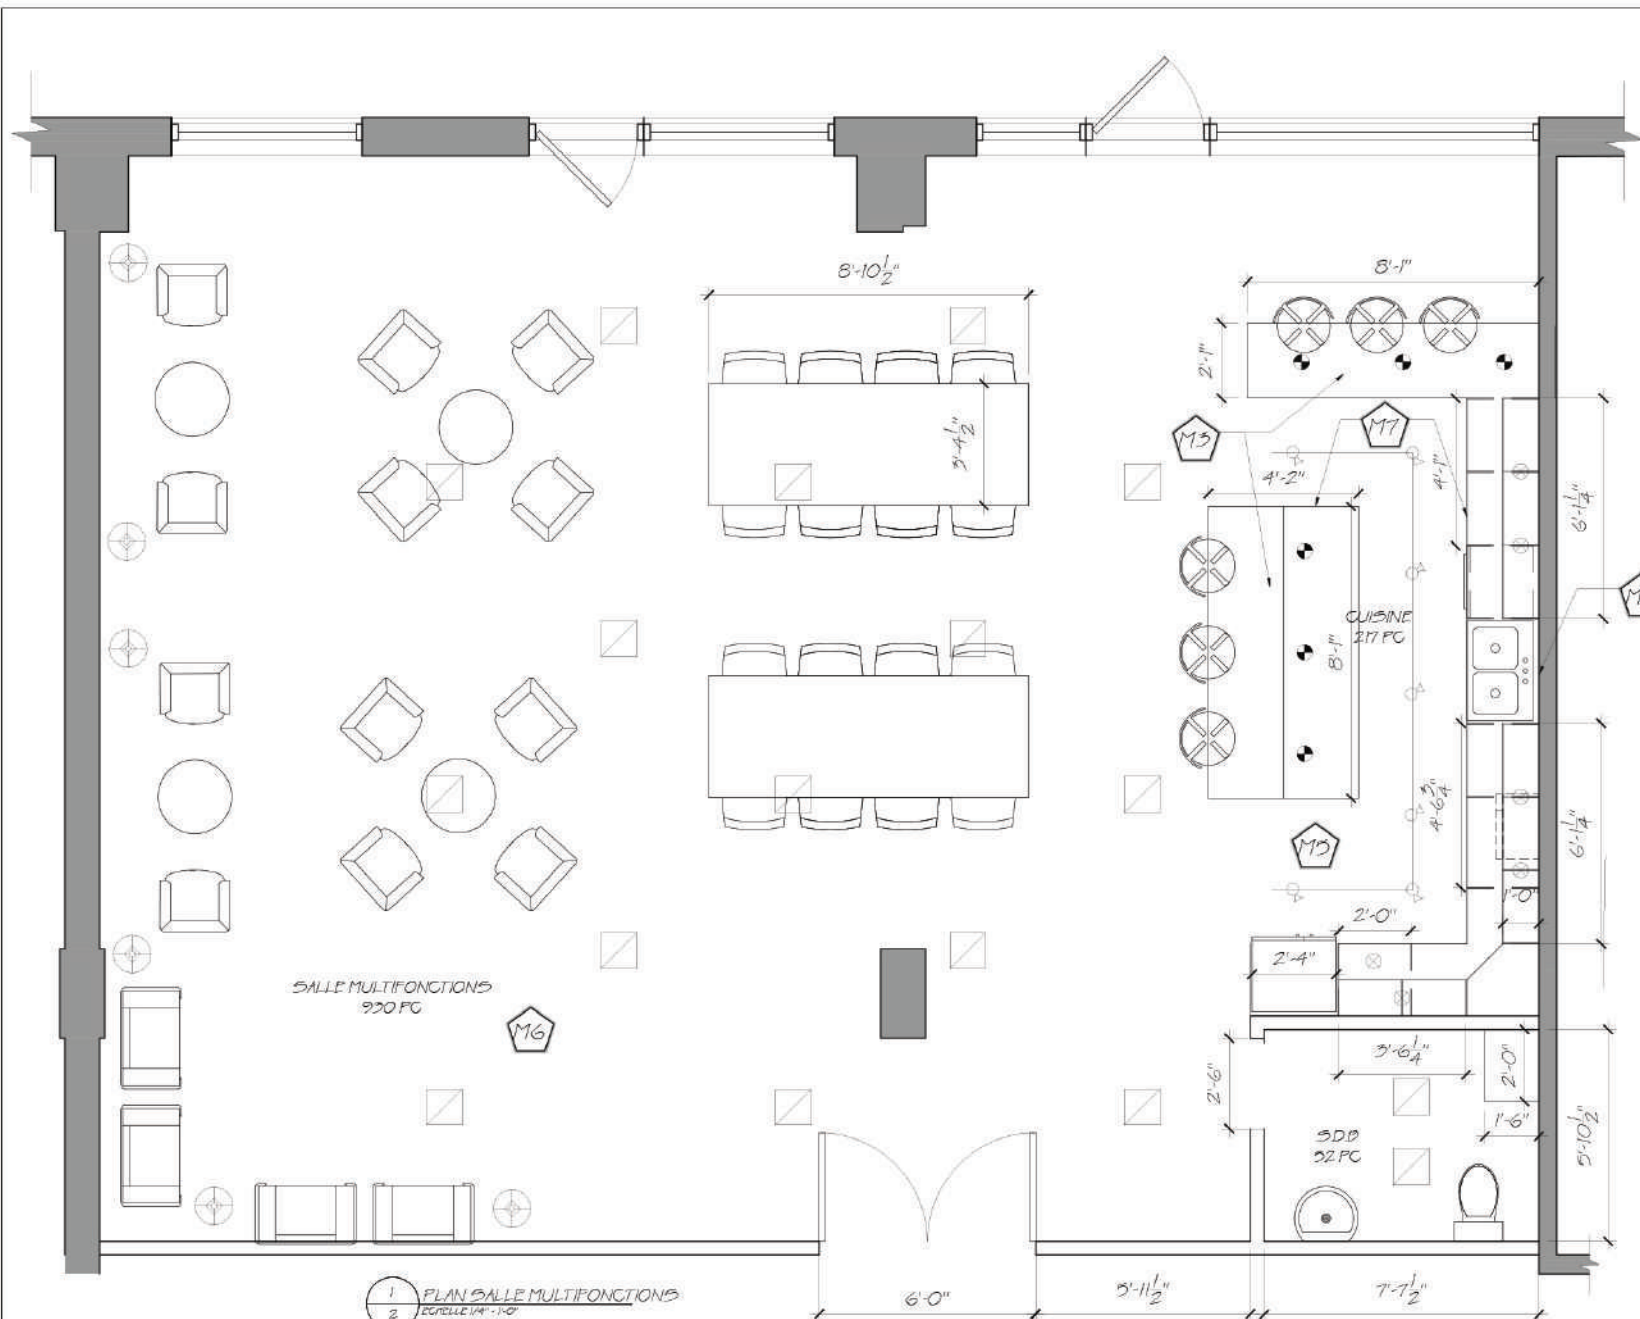

PAGE 4

CARTON D'ÉCHANTILLONS

PAGE 5

PERSPECTIVE D'ENTRÉE

PAGE 6

PERSPECTIVE SALLE MULTIFONCTIONS

1 PLAN DU MALL D'ENTRÉE
1 ECHELLE 1/4" = 1'-0"

PROJET FINAL
PLANIFICATION AMÉNAGEMENT INTÉRIEUR
AUDREY-ANNE MATTE 1835671
8 DÉCEMBRE 2019

SALLE MULTIFONCTIONS
920 PC

CUISINE
217 PC

SDB
92 PC

1 PLAN SALLE MULTIFONCTIONS
2 ESCALE 1/4" = 1'-0"

PROJET FINAL
PLANIFICATION AMÉNAGEMENT INTÉRIEUR
AUDREY-ANNE MATTE 1835671
8 DÉCEMBRE 2019

LUMINAIRES

ÉCLAIRAGE GÉNÉRAL
PLAFONNIER AU DEL, 3000K, #30216
ROYAUME DU LUMINAIRE
https://www.royaumeluminaire.com/produits/12121_plafonnier