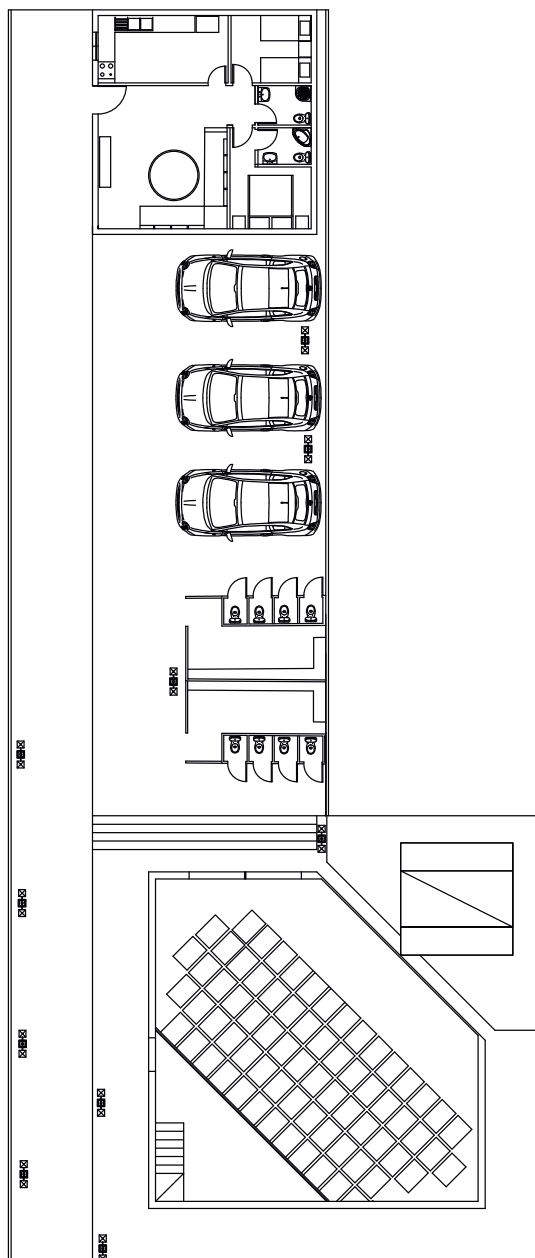

Collège LaSalle

Design d'intérieur

2ème année

Présentation du projet du
2ème semestre

Plan mosquée

Plan mosquée

Façade mosqueada

Élevation

Vue de droite

Salle d'ablution

Vue de plan

Vue de face A

Vue de face B

Façade appartement

Premier Plan

Deuxième Plan

Appartement 64 M2

- Deux chambres
- Double salon
- Cuisine
- Salle de bain