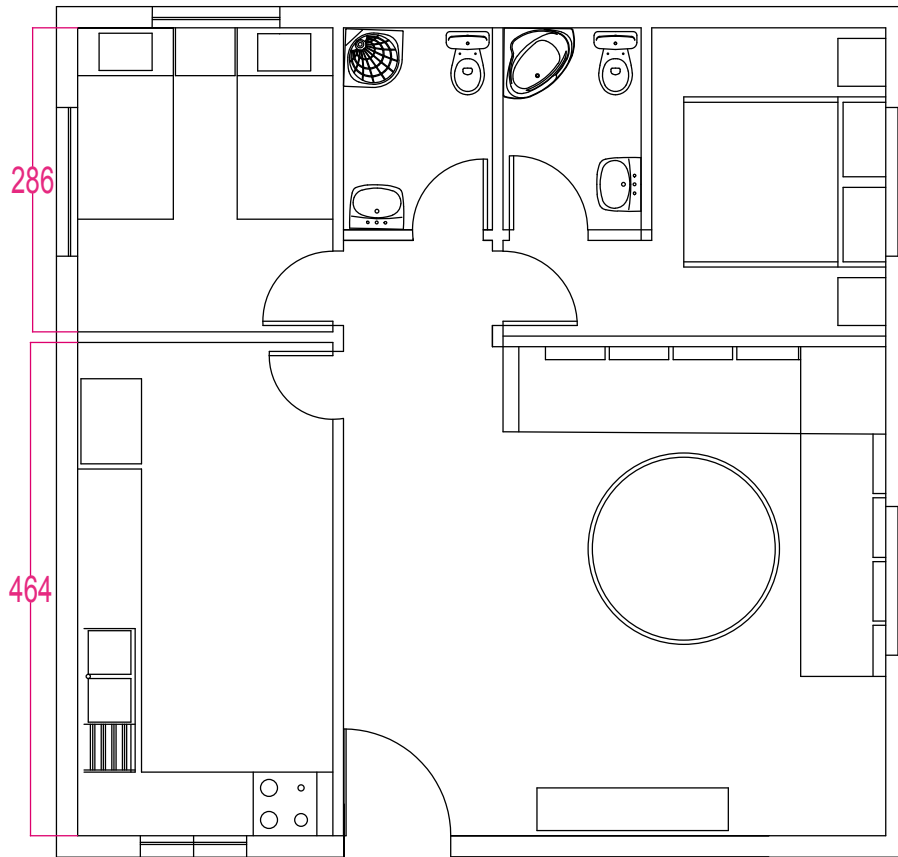

Collège LaSalle

Design d'intérieur

2ème année

Présentation du projet du
2ème semestre

Plan mosquée

Plan mosquée

Façade mosqueada

Élevation

Vue de droite

Salle d'ablution

Vue de plan

Vue de face A

Vue de face B

Façade appartement

Premier Plan

Deuxième Plan

Appartement 64 M2

- Deux chambres
- Double salon
- Cuisine
- Salle de bain