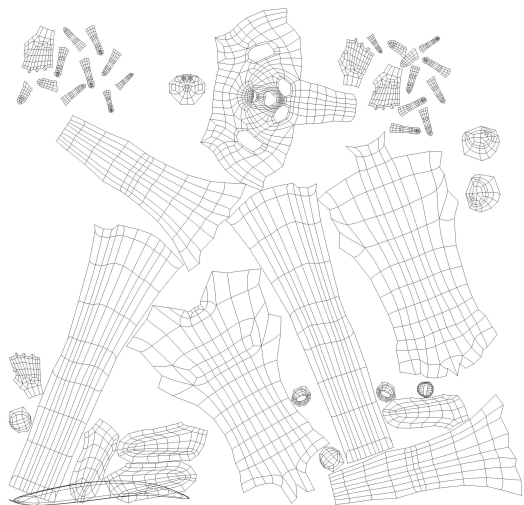

SEEWAY

LCI
Barcelona⁴

SEEWAY

LCI
Barcelona⁵

Proceso

SEEWAY

LCI
Barcelona

SEEWAY

LCI
Barcelona 7

Detalles

SEEWAY

LCI
Barcelona

UVS y Texturizado

Set

- 4 directional lights
- Cámara
- Fondo planar

Anton Ego

Paula Martínez Lorca
DAN 2019 - 2020

LCI
Barcelona

SEEWAY