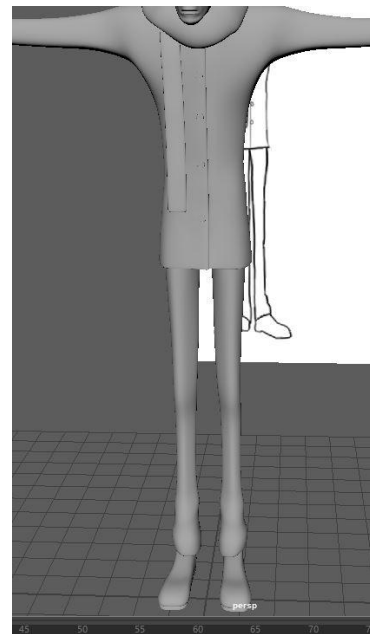

Anton Ego

Paula Martínez Lorca
DAN 2019 - 2020

LCI
Barcelona

SEEWAY

Índice

- Referencia.....pág. 3
- Proceso.....pág. 6
- Detalles.....pág. 8
- UVS y texturizado.....pág. 9
- Set.....pág. 10

Referencia

- ANTON EGO -
(TURN AROUND)

SEEWAY

LCI
Barcelona⁴

SEEWAY

LCI
Barcelona⁵

Proceso

SEEWAY

LCI
Barcelona

SEEWAY

LCI
Barcelona 7

Detalles

SEEWAY

LCI
Barcelona

UVS y Texturizado

Set

- 4 directional lights
- Cámara
- Fondo planar

Anton Ego