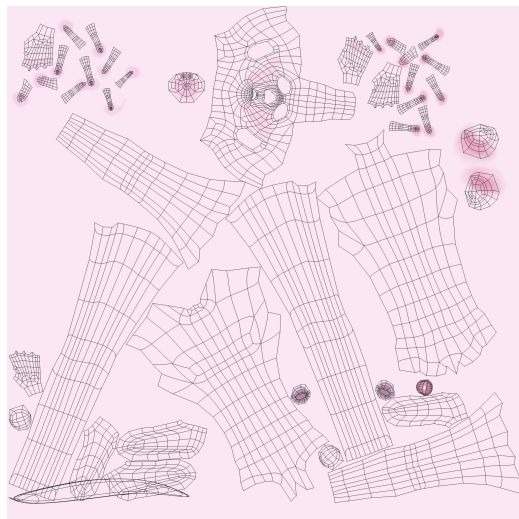

LCI
Barcelona 7

Detalles

SEEWAY

LCI
Barcelona

UVS y Texturizado

Set

- 4 directional lights
- Cámara
- Fondo planar

Anton Ego