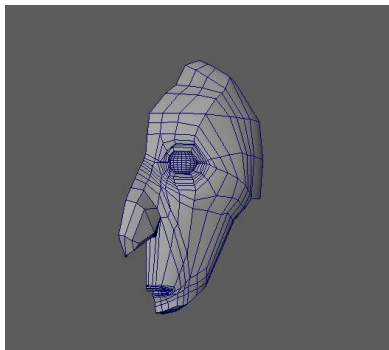

Anton Ego

Paula Martínez Lorca
DAN 2019 - 2020

LCI
Barcelona

SEEWAY

Índice

- Referencia.....pág. 3
- Proceso.....pág. 6
- Detalles.....pág. 8
- UVS y texturizado.....pág. 9
- Set.....pág. 10

Referencia

- ANTON EGO -
(TURN AROUND)

SEEWAY

LCI
Barcelona⁴

SEEWAY

LCI
Barcelona⁵

Proceso

SEEWAY

LCI
Barcelona

SEEWAY

LCI
Barcelona 7

Detalles

SEEWAY

LCI
Barcelona

UVS y Texturizado

Set

- 4 directional lights
- Cámara
- Fondo planar

Anton Ego