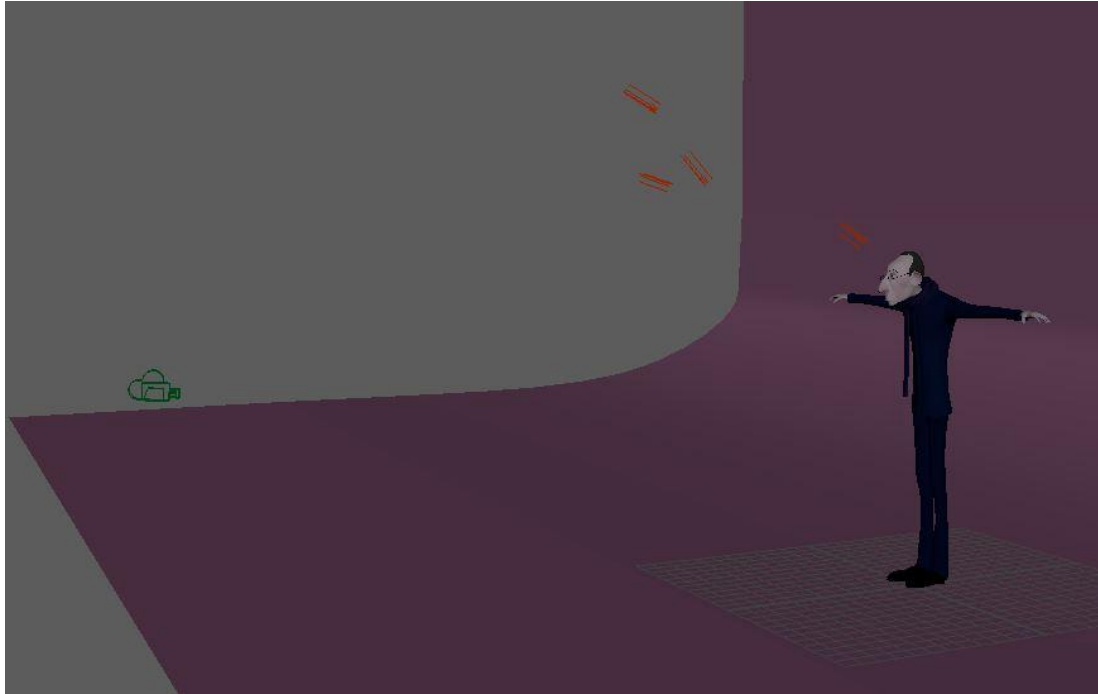

LCI
Barcelona 7

Detalles

SEEWAY

LCI
Barcelona

UVS y Texturizado

Set

- 4 directional lights
- Cámara
- Fondo planar

Anton Ego