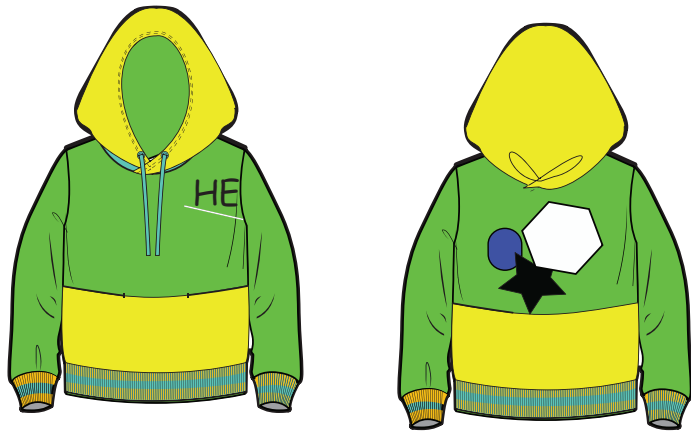

PRENDAS

REALIZADAS

POR

LLLUSTRATOR

001- BLUE FOR GIRL

002- YELLOW FOR NATURE

001-YELLO-GREEN

002-BLUE-RED

001 PINK

002 YELLOW

003 GREEN

001-ORANGE

002-BLUE

003-GREEN

002-MIST-GREEN

001-YELLOW

003- YELLOS-BRAZIL

002-BLUE

001- BLUE-SALMON

003-RED

001-BLUE

002-YELLOW GREEN

002-DARK BLUE

001-BLUE

002-PURPLE

003-LIME GREEN