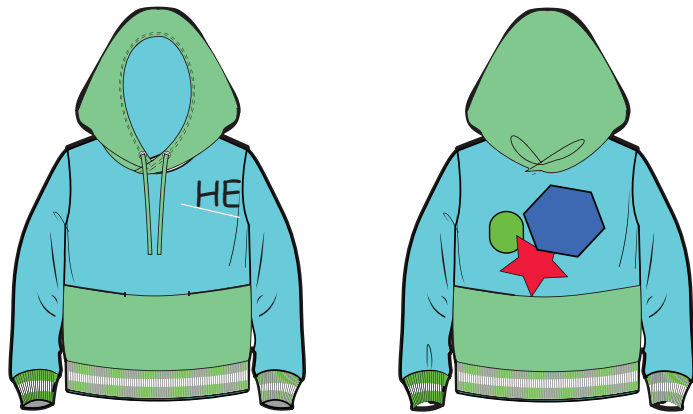

PRENDAS

REALIZADAS

POR

LLLUSTRATOR

001- BLUE FOR GIRL

002- YELLOW FOR NATURE

001-YELLO-GREEN

002-BLUE-RED

001 PINK

002 YELLOW

003 GREEN

001-ORANGE

002-BLUE

003-GREEN

002-MIST-GREEN

001-YELLOW

003- YELLOS-BRAZIL

002-BLUE

001- BLUE-SALMON

003-RED

001-BLUE

002-YELLOW GREEN

002-DARK BLUE

001-BLUE

002-PURPLE

003-LIME GREEN