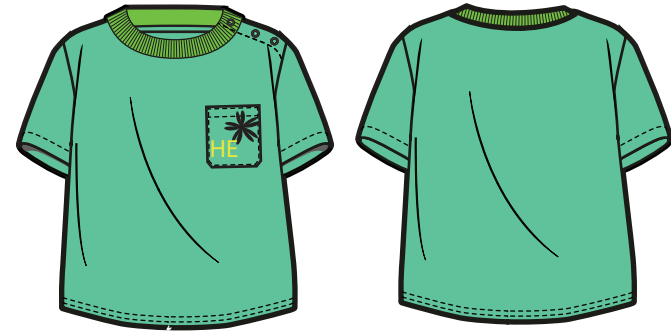

PRENDAS

REALIZADAS

POR

LLLUSTRATOR

001- BLUE FOR GIRL

002- YELLOW FOR NATURE

001-YELLO-GREEN

002-BLUE-RED

001 PINK

002 YELLOW

003 GREEN

001-ORANGE

002-BLUE

003-GREEN

002-MIST-GREEN

001-YELLOW

003- YELLOS-BRAZIL

002-BLUE

001- BLUE-SALMON

003-RED

001-BLUE

002-YELLOW GREEN

002-DARK BLUE

001-BLUE