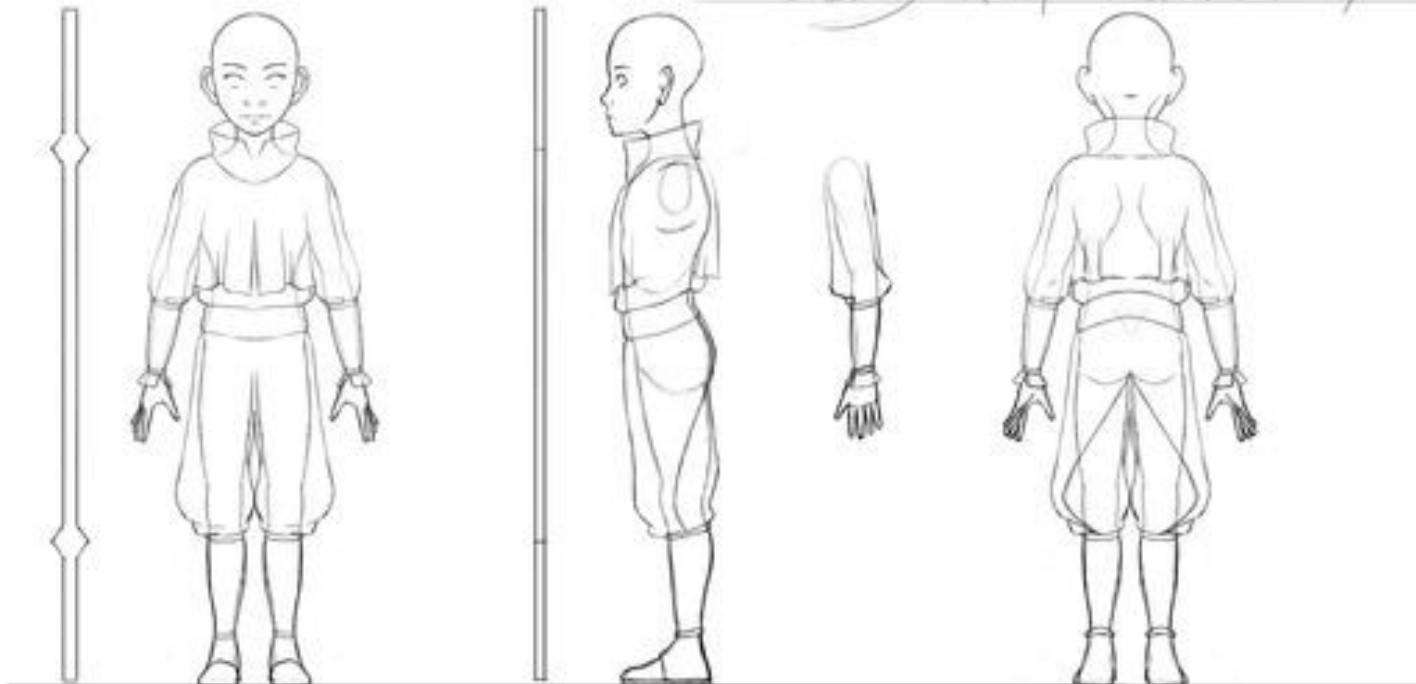

MODELADO 3D de Aang de la serie "Avatar, la leyenda de Aang" por Luca D. Cipriani

SEEWAY

LCI
Barcelona

INDICE

Referencias: 1-2

Modelado: 3-8

Uvs: 9-10

Iluminación: 11

Render: 12-13

Poster: 14

LCI
Barcelona

Aang!

Referencias

Aang Model Sheet 1/6-

Modelado

nop

front-Z

Meyor.

persp

Extrude

Ncloth

UVS

Iluminación

Referencias por el lettering del poster