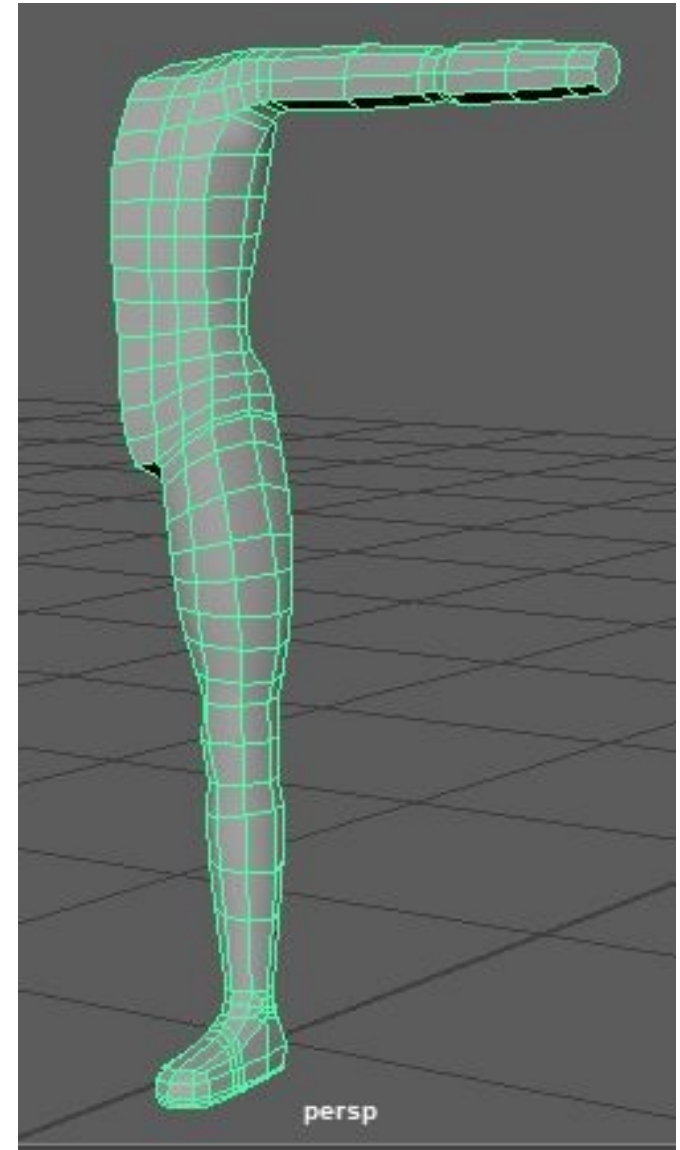

MODELADO 3D de Aang de la serie "Avatar, la leyenda de Aang" por Luca D. Cipriani

SEEWAY

LCI
Barcelona

INDICE

Referencias: 1-2

Modelado: 3-8

Uvs: 9-10

Iluminación: 11

Render: 12-13

Poster: 14

LCI
Barcelona

Aang!

Referencias

Aang Model Sheet 1/6-

Modelado

nop

front-Z

Meyor.

persp

Extrude

Ncloth

UVS

Iluminación

Referencias por el lettering del poster