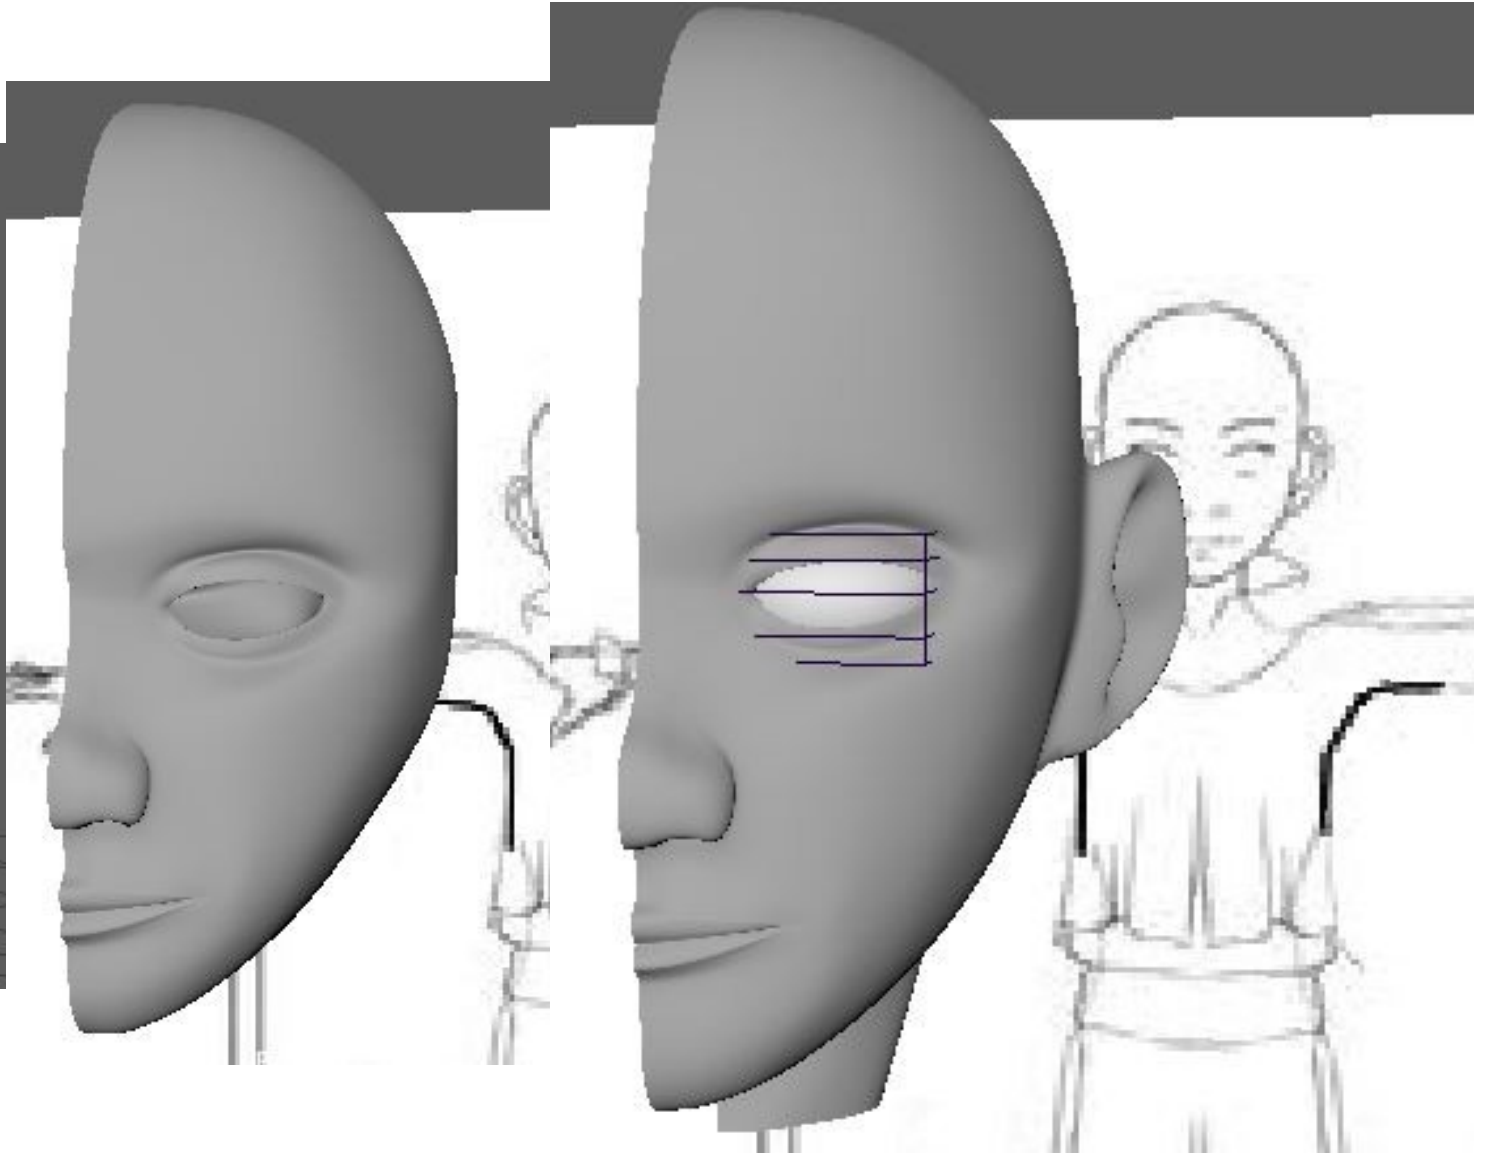

MODELADO 3D de Aang de la serie "Avatar, la leyenda de Aang" por Luca D. Cipriani

SEEWAY

LCI
Barcelona

INDICE

Referencias: 1-2

Modelado: 3-8

Uvs: 9-10

Iluminación: 11

Render: 12-13

Poster: 14

LCI
Barcelona

Aang!

Referencias

Aang Model Sheet 1/6-

Modelado

nop

front-Z

Meyor.

persp

Extrude

Ncloth

UVS

Iluminación

Referencias por el lettering del poster