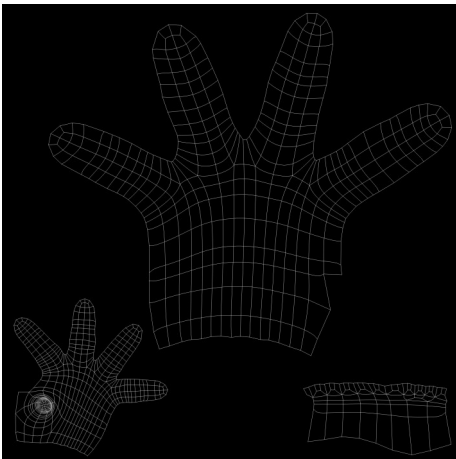

MODELADO 3D de Aang de la serie "Avatar, la leyenda de Aang" por Luca D. Cipriani

SEEWAY

LCI
Barcelona

INDICE

Referencias: 1-2

Modelado: 3-8

Uvs: 9-10

Iluminación: 11

front-Z

Meyor.

persp

Extrude

Ncloth

UVS

Iluminación

Referencias por el lettering del poster