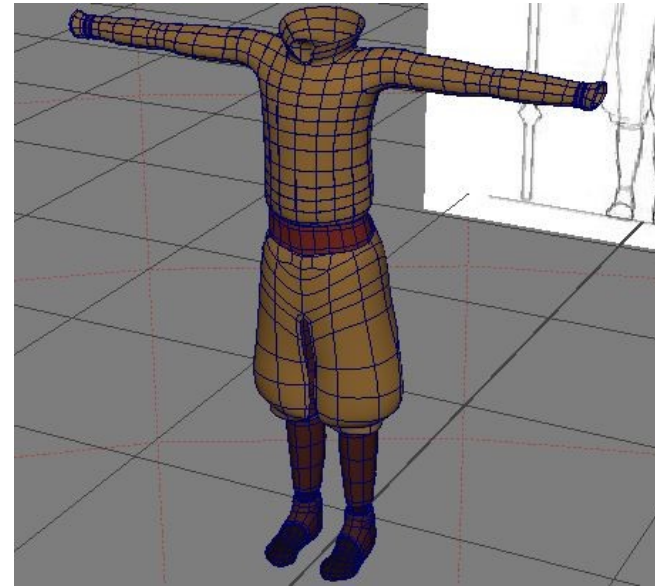

MODELADO 3D de Aang de la serie "Avatar, la leyenda de Aang" por Luca D. Cipriani

SEEWAY

LCI
Barcelona

INDICE

Referencias: 1-2

Modelado: 3-8

Uvs: 9-10

Iluminación: 11

Render: 12-13

Poster: 14

LCI
Barcelona

Aang!

Referencias

Aang Model Sheet 1/6-

Modelado

nop

front-Z

Meyor.

persp

Extrude

Ncloth

UVS

Iluminación

Referencias por el lettering del poster