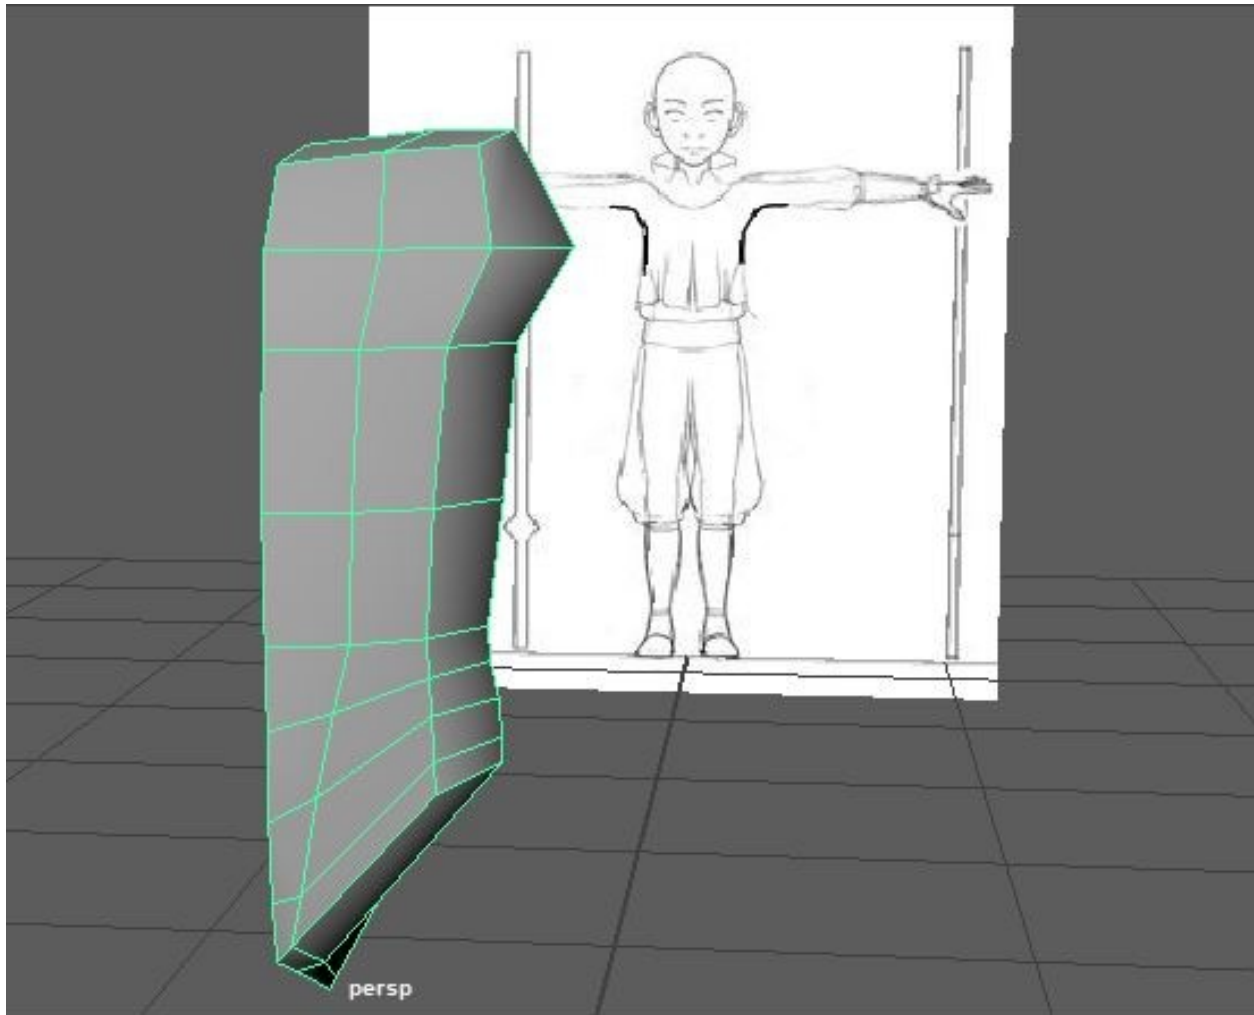

MODELADO 3D de Aang de la serie "Avatar, la leyenda de Aang" por Luca D. Cipriani

SEEWAY

LCI
Barcelona

INDICE

Referencias: 1-2

Modelado: 3-8

Uvs: 9-10

Iluminación: 11

Render: 12-13

Poster: 14

LCI
Barcelona

Aang!

Referencias

Aang Model Sheet 1/6-

Modelado

nop

front-Z

Meyor.

persp

Extrude

Ncloth

UVS

Iluminación

Referencias por el lettering del poster