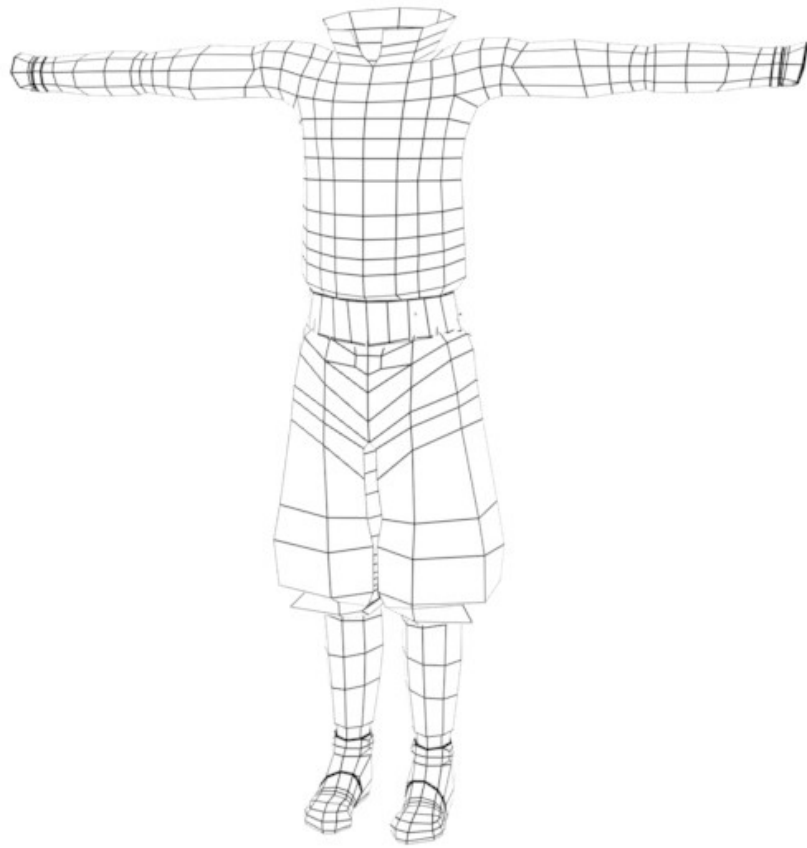

MODELADO 3D de Aang de la serie "Avatar, la leyenda de Aang" por Luca D. Cipriani

SEEWAY

LCI
Barcelona

INDICE

Referencias: 1-2

Modelado: 3-8

Uvs: 9-10

Iluminación: 11

Render: 12-13

Poster: 14

LCI
Barcelona

Aang!

Referencias

Aang Model Sheet 1/6-

Modelado

nop

front-Z

Meyor.

persp

Extrude

Ncloth

UVS

Iluminación

Referencias por el lettering del poster