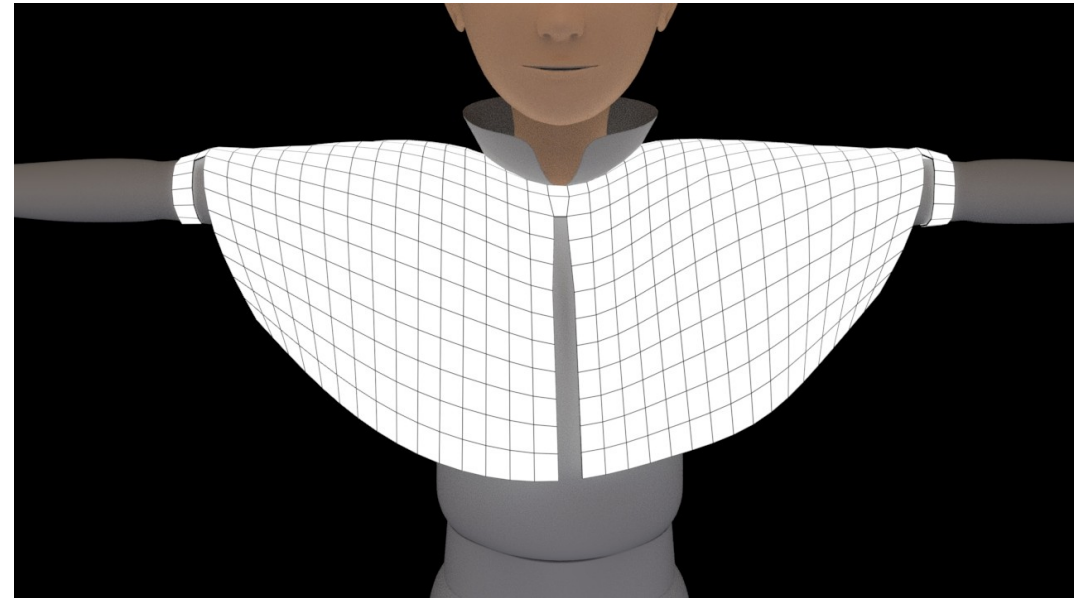

MODELADO 3D de Aang de la serie "Avatar, la leyenda de Aang" por Luca D. Cipriani

SEEWAY

LCI
Barcelona

INDICE

Referencias: 1-2

Modelado: 3-8

Uvs: 9-10

Iluminación: 11

front-Z

Meyor.

persp

Extrude

Ncloth

UVS

Iluminación

Referencias por el lettering del poster