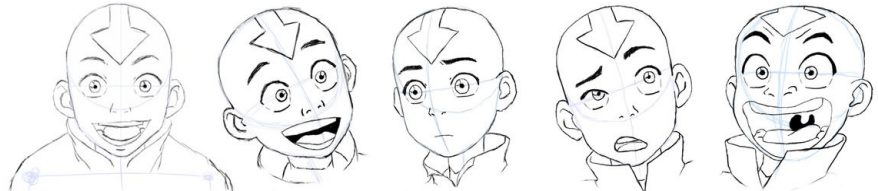

MODELADO 3D de Aang de la serie "Avatar, la leyenda de Aang" por Luca D. Cipriani

SEEWAY

LCI
Barcelona

INDICE

Referencias: 1-2

Modelado: 3-8

Uvs: 9-10

Iluminación: 11

Render: 12-13

Poster: 14

LCI
Barcelona

Aang!

Referencias

Aang Model Sheet 1/6-

Modelado

nop

front-Z

Meyor.

persp

Extrude

Ncloth

UVS

Iluminación

Referencias por el lettering del poster