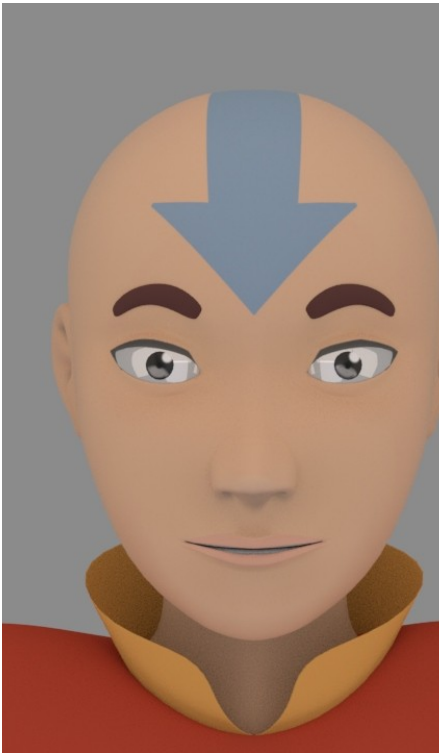

MODELADO 3D de Aang de la serie "Avatar, la leyenda de Aang" por Luca D. Cipriani

SEEWAY

LCI
Barcelona

INDICE

Referencias: 1-2

Modelado: 3-8

Uvs: 9-10

Iluminación: 11

Render: 12-13

Poster: 14

LCI
Barcelona

Aang!

Referencias

Aang Model Sheet 1/6-

Modelado

nop

front-Z

Meyor.

persp

Extrude

Ncloth

UVS

Iluminación

Referencias por el lettering del poster