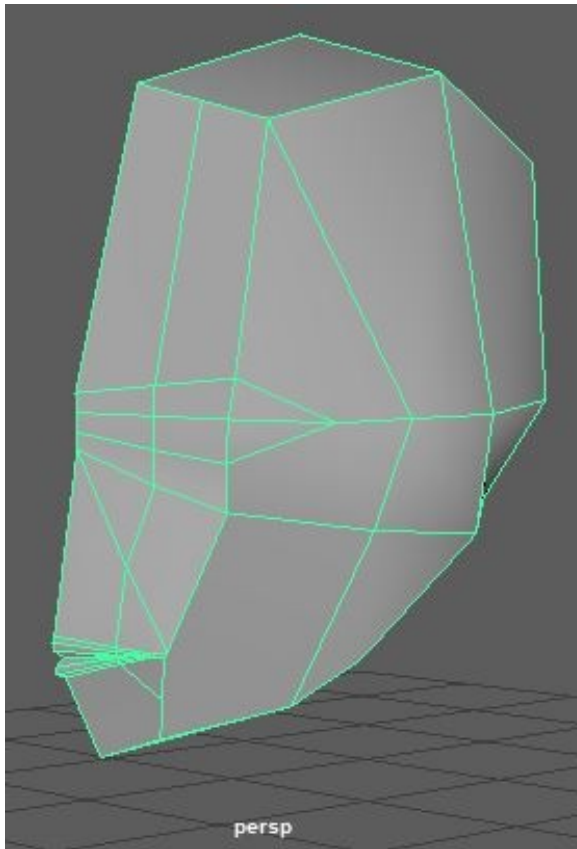

MODELADO 3D de Aang de la serie "Avatar, la leyenda de Aang" por Luca D. Cipriani

SEEWAY

LCI
Barcelona

INDICE

Referencias: 1-2

Modelado: 3-8

Uvs: 9-10

Iluminación: 11

Render: 12-13

Poster: 14

LCI
Barcelona

Aang!

Referencias

Aang Model Sheet 1/6-

Modelado

nop

front-Z

Meyor.

persp

Extrude

Ncloth

UVS

Iluminación

Referencias por el lettering del poster