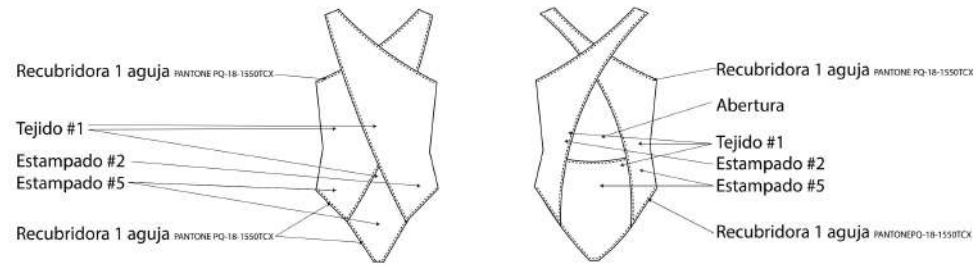

REF.b6

REF.b7

REF.b8

REF.b9

PRENDAS DE EXTERIOR

REF.e1

REF.e2

ARTÍCULO	Bañador
REFERENCIA	b3
TALLAS	4-10 años
TEJIDO	#1