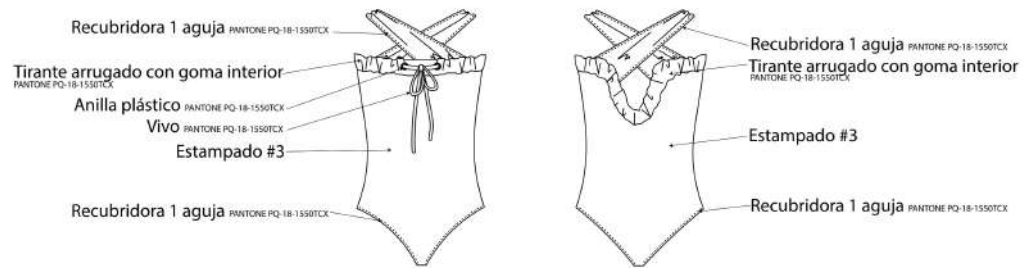

ARTÍCULO	Bañador
REFERENCIA	b2
TALLAS	4-10 años
TEJIDO	#1