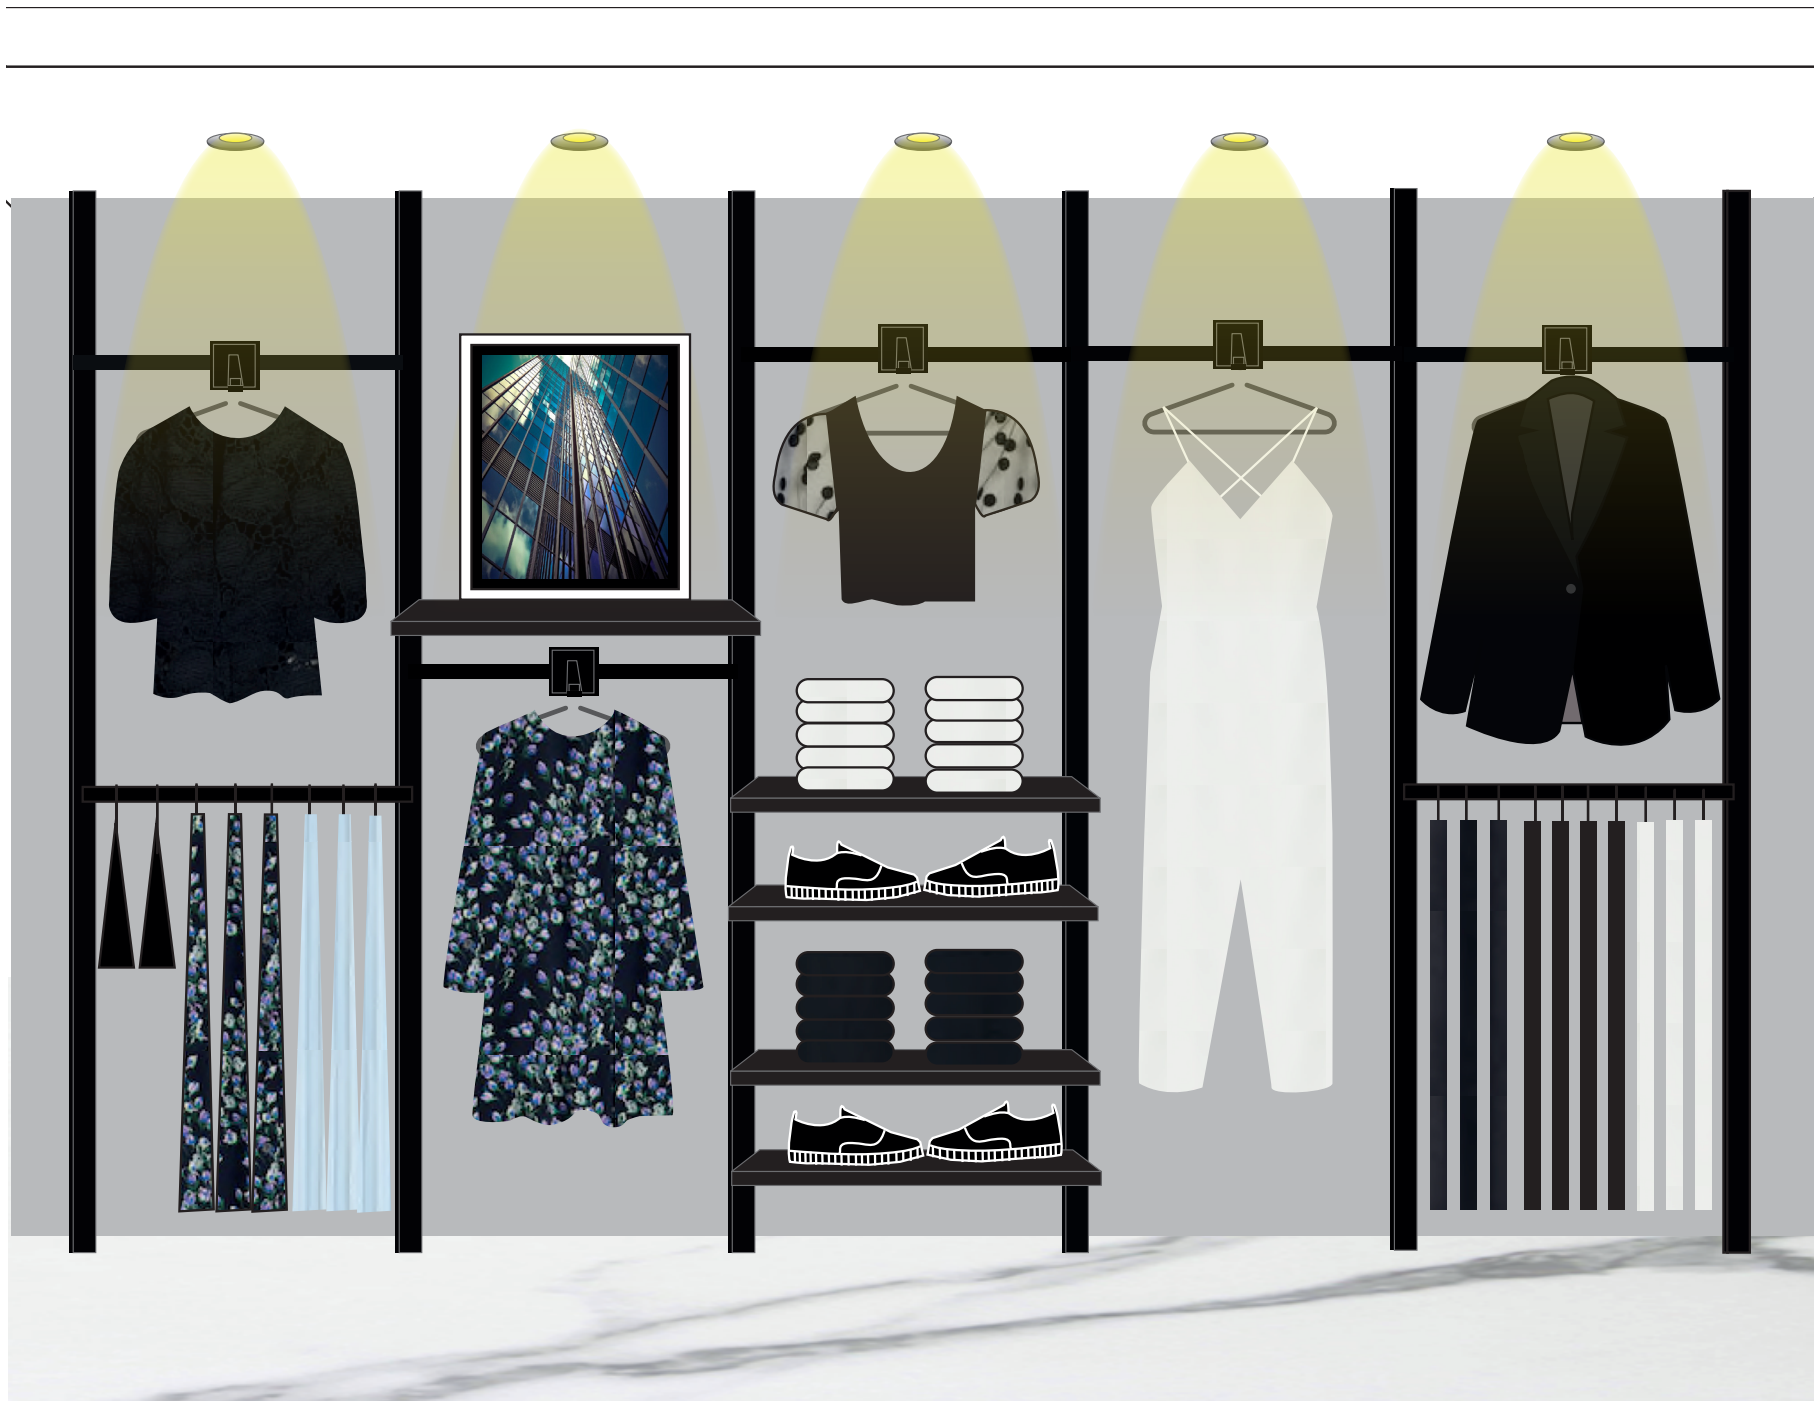

Sophie L'Arrivée

Groupe 4123

Centre-ville

Mes sources

Page de présentation (fond de asphalte) : <http://www.lacroixgranite.com/couleurs-et-finis/>

Page de présentation (Photo de taxis) : <https://pixabay.com/fr/photos/taxi-cab-le-traffic-cab-new-york-381233/>