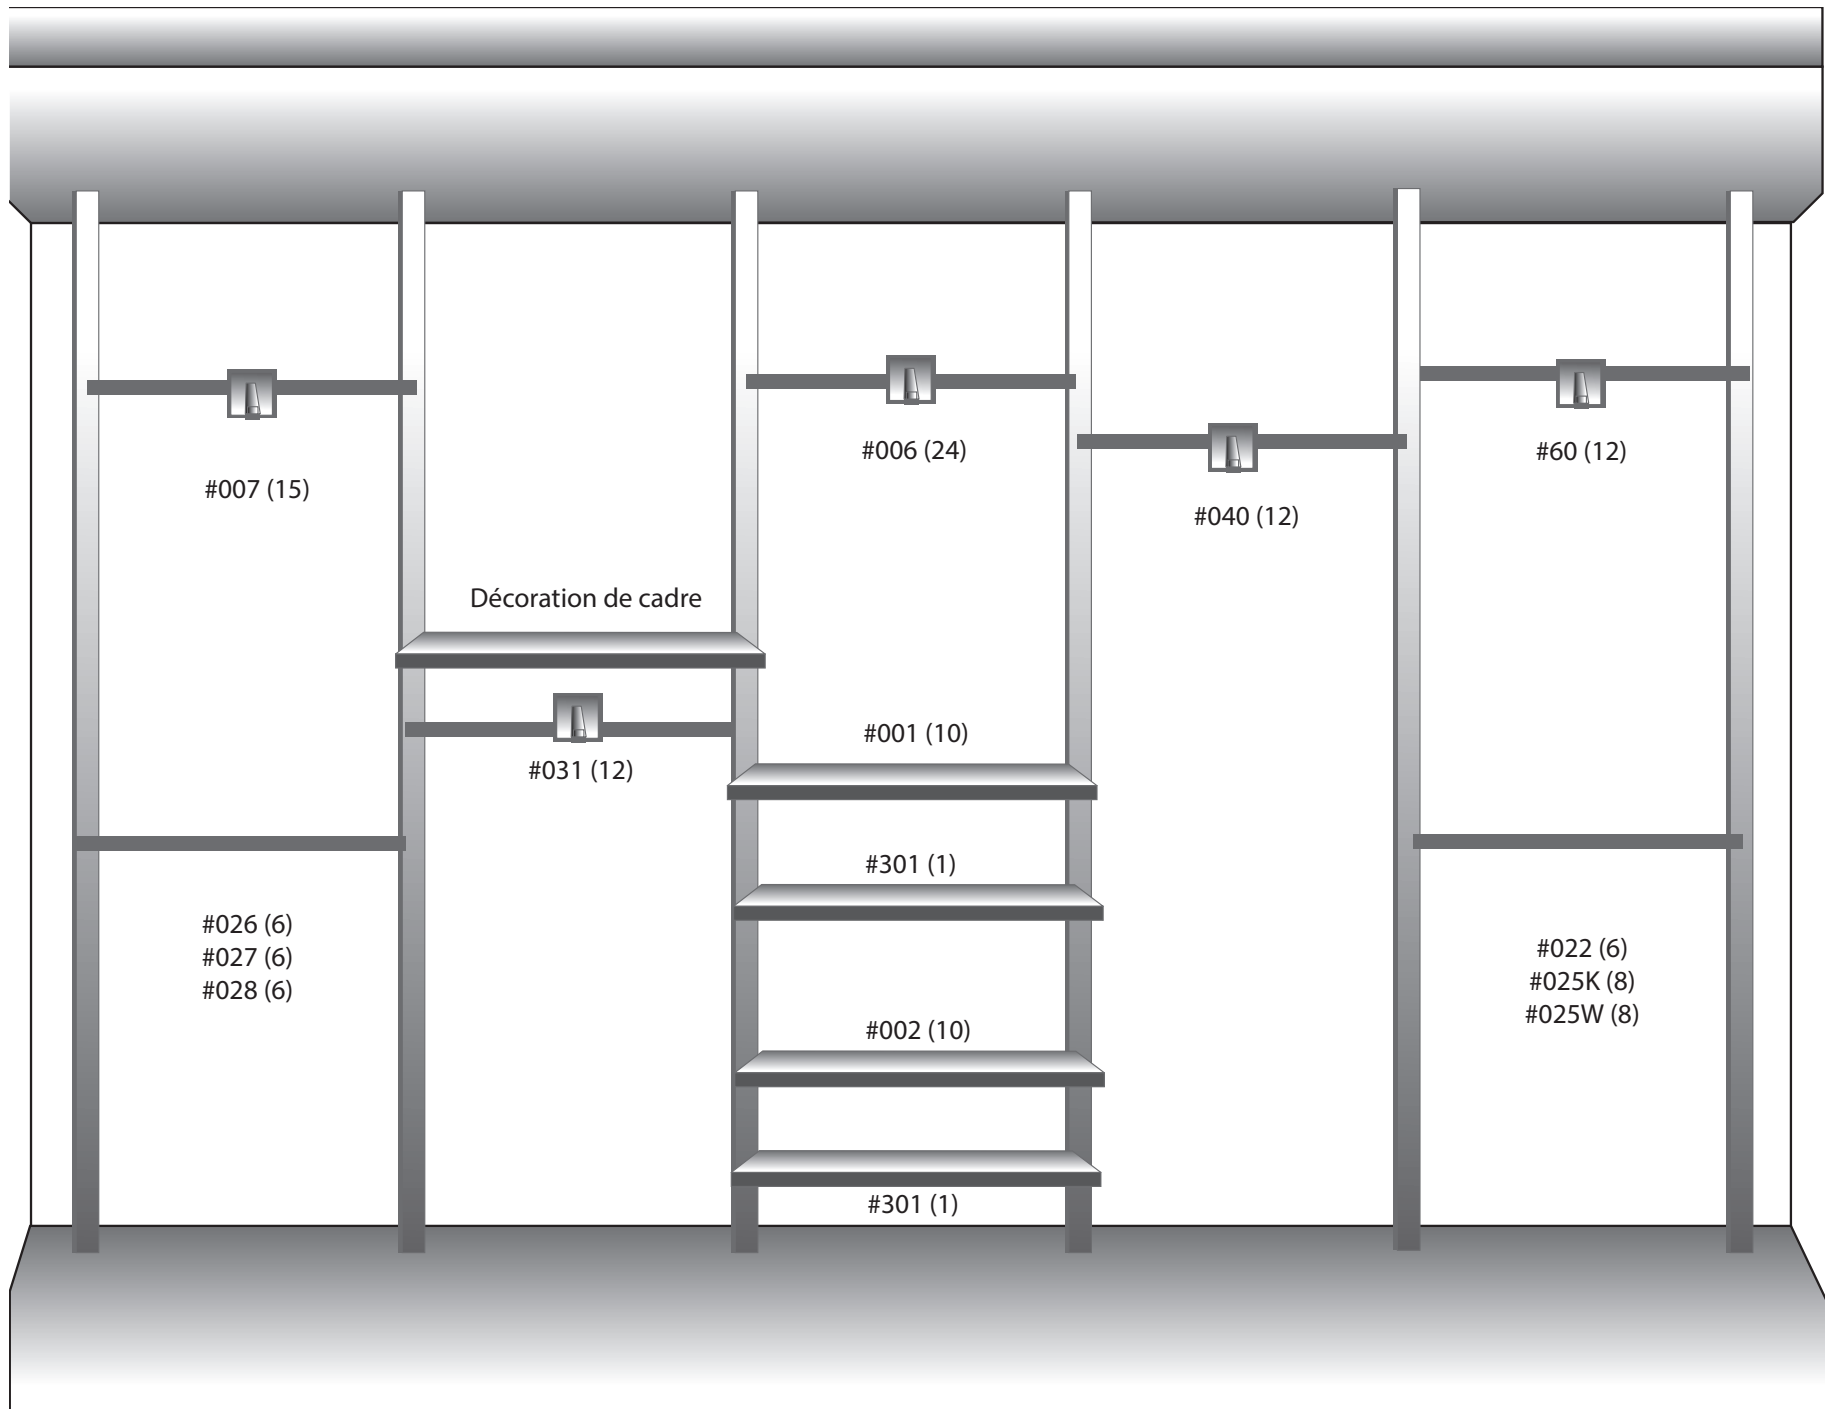

Sophie L'Arrivée

Groupe 4123

Centre-ville

Mes sources

Page de présentation (fond de asphalte) : <http://www.lacroixgranite.com/couleurs-et-finis/>

Page de présentation (Photo de taxis) : <https://pixabay.com/fr/photos/taxi-cab-le-traffic-cab-new-york-381233/>

Page mur focus (Photo dans le cadre) : <https://pixabay.com/fr/photos/l-architecture-gratte-ciel-2256489/>